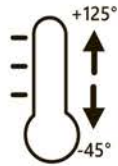

НББ 01-60-001/ 01-60-002

ПЫЛЕВЛАГОЗАЩИЩЕННЫЙ НАКЛАДНОЙ СВЕТИЛЬНИК

SHOP220

ПОДХОДИТ ДЛЯ
ИСПОЛЬЗОВАНИЯ
В БАНЕ И САУНЕ