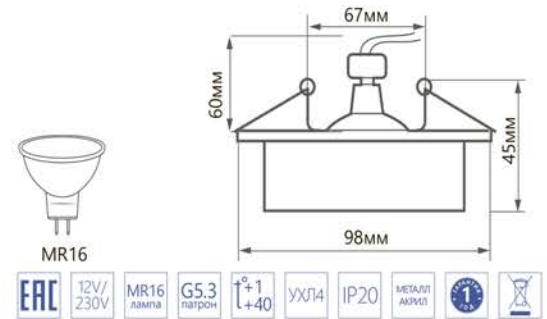

Модель	Артикул	Цвет корпуса	Максимальная мощность лампы	Размеры D×H	Встраиваемый размер
DL3011	41414	белый	50W	98×45мм	Ø67мм