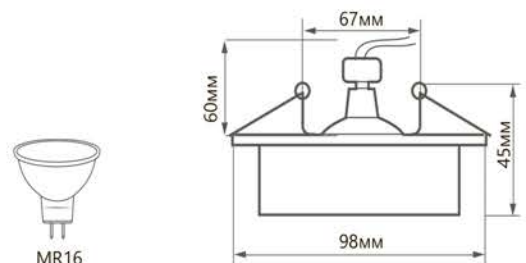

MR16

EAC 12V/230V MR16 лампа G5.3 патрон T°+1/+40 УХЛ4 IP20 МЕТАЛЛ АКРИЛ 1

Модель	Артикул	Цвет корпуса	Максимальная мощность лампы	Размеры D×H	Встраиваемый размер
DL3011	41414	белый	50W	98×45мм	Ø67мм