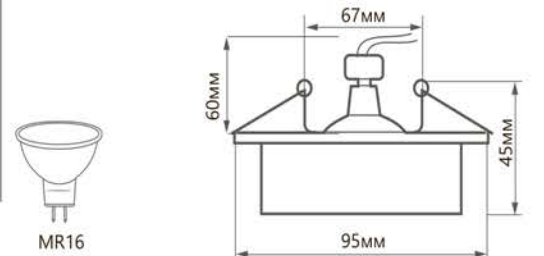

Модель	Артикул	Цвет корпуса	Максимальная мощность лампы	Размеры Д×Н	Встраиваемый размер
DL3001	41415	прозрачный	50W	95×95×45мм	Ø67мм