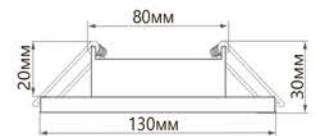

арт. 41294

ПРЕИМУЩЕСТВА:

- Под лампу с цоколем GX53
- Минимальное запотолочное пространство
- Термокольцо в комплекте

Модель	Артикул	Макс. мощность лампы	Мощность подсветки	Цветовая температура подсветки	Кол-во светодиодов	Цвет кристаллов	Размеры D×H	Встраиваемый размер
CD4020	41293	15W	4W	6400K	20LED	прозрачный	Ø130×30мм	Ø80мм
CD4021	41294							