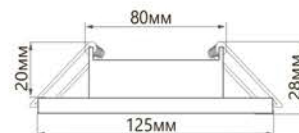

## CD4043

ВСТРАИВАЕМЫЙ СВЕТИЛЬНИК С LED-ПОДСВЕТКОЙ

SHOP220

Встраиваемый светильник **CD4043** TM Feron предназначен для организации основного освещения и для дополнительной подсветки помещения. Дизайн светильника сочетает в себе два материала: металл и полимер, а встроенные по всему диаметру светодиоды во включённом состоянии делают светильник еще более эффективным. CD4043 может устанавливаться как в подвесные, так и в натяжные потолки. Оборудован драйвером для подключения светодиодной подсветки для прямого включения в сеть 230V и в качестве основного источника света используются лампы GX53.

### ПРЕИМУЩЕСТВА:

- Под лампу с цоколем GX53
- Простой и быстрый монтаж

Модель	Артикул	Макс. мощность лампы	Мощность подсветки	Цветовая температура подсветки	Кол-во светодиодов	Цвет кристаллов	Размеры D×H	Встраиваемый размер
CD4043	41305	15W	4W	4000K	20LED	прозрачный	Ø125×28мм	Ø80мм