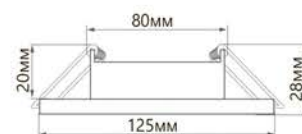

# CD4042

ВСТРАИВАЕМЫЙ СВЕТИЛЬНИК С LED-ПОДСВЕ

SHOP220

Встраиваемый светильник CD4042 TM Feron предназначен для организации основного освещения и для дополнительной подсветки помещения. Дизайн светильника сочетает в себе два материала: металл и полимер, а встроенные по всему диаметру светодиоды во включённом состоянии делают светильник еще более эффективным. CD4042 может устанавливаться как в подвесные, так и в натяжные потолки. Оборудован драйвером для подключения светодиодной подсветки для прямого включения в сеть 230V и в качестве основного источника света используются лампы GX53.

#### ПРЕИМУЩЕСТВА:

- Под лампу с цоколем GX53
- Простой и быстрый монтаж

Модель	Артикул	Макс. мощность лампы	Мощность подсветки	Цветовая температура подсветки	Кол-во светодиодов	Цвет кристаллов	Размеры D×H	Встраиваемый размер
CD4042	41304	15W	4W	4000K	20LED	прозрачный	Ø125×28мм	Ø80мм