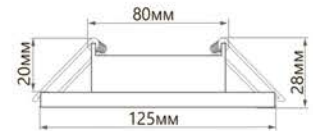

CD4044

ВСТРАИВАЕМЫЙ СВЕТИЛЬНИК С LED-ПОДСВЕ

SHOP220

Встраиваемый светильник **CD4044** TM Feron предназначен для организации основного освещения и для дополнительной подсветки помещения. Дизайн светильника сочетает в себе два материала: металл и полимер, а встроенные по всему диаметру светодиоды во включённом состоянии делают светильник еще более эффективным. CD4044 может устанавливаться как в подвесные, так и в натяжные потолки. Оборудован драйвером для подключения светодиодной подсветки для прямого включения в сеть 230V и в качестве основного источника света используются лампы GX53.

ПРЕИМУЩЕСТВА:

- Под лампу с цоколем GX53
- Простой и быстрый монтаж

Модель	Артикул	Макс. мощность лампы	Мощность подсветки	Цветовая температура подсветки	Кол-во светодиодов	Цвет кристаллов	Размеры D×H	Встраиваемый размер
CD4044	41306	15W	4W	4000K	20LED	прозрачный	Ø125×28мм	Ø80мм