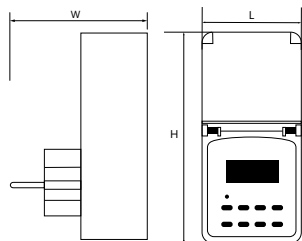

TM23

Недельный электронный