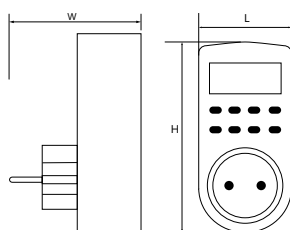

TM23

Недельный электронный

- 10 программ ВКЛ/ВЫКЛ «ON/OFF» с шагом в одну минуту
- Дисплей с секундами
- Выбор режимов ON/AUTO/OFF (включение/авто/выключение)
- Функция случайного включения с плавающим опережением от 10 до 31 минуты с 18:00 до 6:00
- Выбор 12 или 24-х часового режима
- Функция перевода на летнее время
- 16 комбинаций дней недели

Артикул	Модель	Нагрузка	Кол-во программ (режимов)	Цвет	Размеры LxWxH, mm	Кол-во штук в упаковке
23206	TM23	3500W/16A	10	белый	140x65x88	48

TM24

Недельный электронный

- 20 программ «ON/OFF» с шагом в 1 минуту.
- Выбор режимов MANUAL ON / AUTO / MANUAL OFF
- ЖК-дисплей с секундомером.
- Функция перевода на летнее время.
- Функция случайного включения с плавающим опережением от 2 до 30.
- В функции обратного отсчета максимум 23 часа 59 минут 59 секунд.
- 15 комбинаций дней недели

Артикул	Модель	Нагрузка	Кол-во программ (режимов)	Цвет	Размеры LxWxH, mm	Кол-во штук в упаковке
23257	TM24	3600Вт/16А	20	белый	100x45x79	48

TM25

Недельный электронный

- 10 программ ВКЛ/ВЫКЛ «ON/OFF» с шагом в одну минуту
- Индикатор выходной мощности LED
- Дисплей с секундами
- Выбор режимов ON/AUTO/OFF (включение/авто/выключение)
- Функция случайного включения с плавающим опережением от 10 до 31 минуты с 18:00 до 6:00
- Выбор 12 или 24-х часового режима
- Функция перевода на летнее время
- 16 комбинаций дней недели

Артикул	Модель	Нагрузка	Кол-во программ (режимов)	Цвет	Размеры LxWxH, mm	Кол-во штук в упаковке
23236	TM25	3500W/16A	10	белый	100x120x77	48