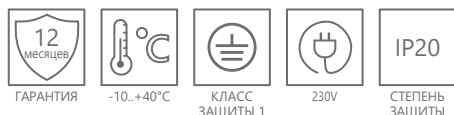

Недельный электронный

- 20 программ «ON/OFF» с шагом в 1 минуту.
- Выбор режимов MANUAL ON / AUTO / MANUAL OFF
- ЖК-дисплей с секундомером.
- Функция перевода на летнее время.
- Функция случайного включения с плавающим опережением от 2 до 30.
- В функции обратного отсчета максимум 23 часа 59 минут 59 секунд.
- 15 комбинаций дней недели