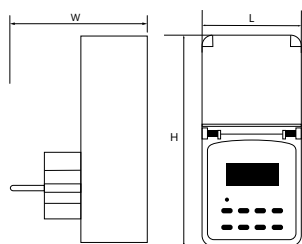

TM23

Недельный электронный