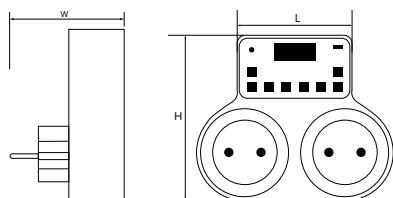

Артикул	Модель	Нагрузка	Кол-во программ (режимов)	Цвет	Размеры LxWxH, mm	Кол-во штук в упаковке
23206	TM23	3500W/16A	10	белый	140x65x88	48

TM24

Недельный электронный

- 20 программ «ON/OFF» с шагом в 1 минуту.
- Выбор режимов MANUAL ON / AUTO / MANUAL OFF
- ЖК-дисплей с секундомером.
- Функция перевода на летнее время.
- Функция случайного включения с плавающим опережением от 2 до 30.
- В функции обратного отсчета максимум 23 часа 59 минут 59 секунд.
- 15 комбинаций дней недели

Артикул	Модель	Нагрузка	Кол-во программ (режимов)	Цвет	Размеры LxWxH, mm	Кол-во штук в упаковке
23257	TM24	3600Вт/16А	20	белый	100x45x79	48

TM25

Недельный электронный

- 10 программ ВКЛ/ВЫКЛ «ON/OFF» с шагом в одну минуту
- Индикатор выходной мощности LED
- Дисплей с секундами
- Выбор режимов ON/AUTO/OFF (включение/авто/выключение)
- Функция случайного включения с плавающим опережением от 10 до 31 минуты с 18:00 до 6:00
- Выбор 12 или 24-х часового режима
- Функция перевода на летнее время
- 16 комбинаций дней недели

Артикул	Модель	Нагрузка	Кол-во программ (режимов)	Цвет	Размеры LxWxH, mm	Кол-во штук в упаковке
23236	TM25	3500W/16A	10	белый	100x120x77	48