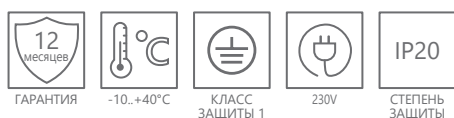

Недельный электронный

- 10 программ ВКЛ/ВЫКЛ «ON/OFF» с шагом в одну минуту
- Индикатор выходной мощности LED
- Дисплей с секундами
- Выбор режимов ON/AUTO/OFF (включение/авто/выключение)
- Функция случайного включения с плавающим опережением от 10 до 31 минуты с 18:00 до 6:00
- Выбор 12 или 24-х часового режима
- Функция перевода на летнее время
- 16 комбинаций дней недели