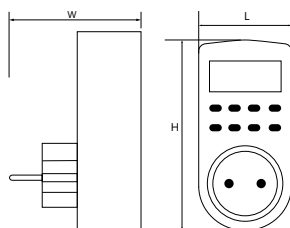

Недельный электронный