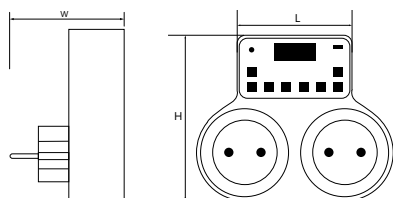

Недельный электронный