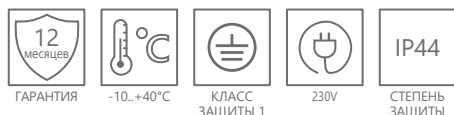

### TM23

Недельный электронный

- 10 программ ВКЛ/ВЫКЛ «ON/OFF» с шагом в одну минуту
- Дисплей с секундами
- Выбор режимов ON/AUTO/OFF (включение/авто/выключение)
- Функция случайного включения с плавающим опережением от 10 до 31 минуты с 18:00 до 6:00
- Выбор 12 или 24-х часового режима
- Функция перевода на летнее время
- 16 комбинаций дней недели