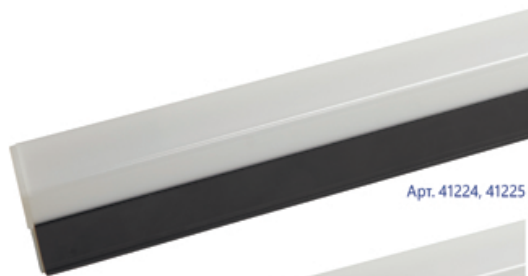

AL4020

СВЕТОДИОДНЫЙ ЛИНЕЙНЫЙ СВЕТИЛЬНИК

SHOP220

Feron

Арт. 41224, 41225

Арт. 41226, 41227

Линейный подвесной светильник AL4020 Feron - прекрасное решение для организации основного или дополнительного освещения офисных, торговых или жилых помещений.

Благодаря дополнительным креплениям светильник можно соединять в линию или под углом 90°, составляя различные осветительные композиции, которые идеально подходят для освещения длинных коридоров и кабинетов.

Многообразие вариантов установки позволяют моделировать освещение и расставлять нужные акценты по вашему вкусу:

1. Монтаж на потолке – для организации общего освещения.
2. Монтаж на подвесных тросах – для помещений с высокими потолками и с разной высотой потолков.
3. Накладной монтаж на стену и другие поверхности – для организации дополнительной, декоративной и навигационной подсветки.

ОСОБЕННОСТИ:

- Функциональный и современный дизайн
- Высокая эффективность - 100 лм/Вт
- Алюминиевый корпус
- Матовый рассеиватель - равномерное освещение
- Простой и быстрый монтаж
- Расширенная комплектация:
 - клипсы для установки на поверхность;
 - стальные тросы для подвешивания – длина 100 см;
 - коннекторы для соединения светильников между собой.