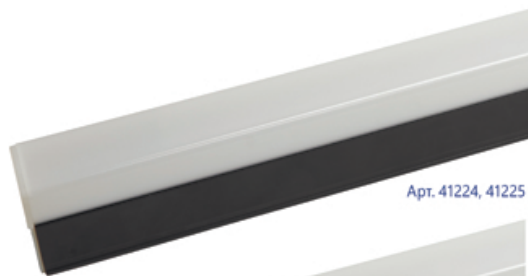

AL4020

СВЕТОДИОДНЫЙ ЛИНЕЙНЫЙ СВЕТИЛЬНИК

Перейти к продукции **Feron**

Арт. 41224, 41225

Арт. 41226, 41227

Линейный подвесной светильник AL4020 Feron - прекрасное решение для организации основного или дополнительного освещения офисных, торговых или жилых помещений.

Благодаря дополнительным креплениям светильник можно соединять в линию или под углом 90°, составляя различные осветительные композиции, которые идеально подходят для освещения длинных коридоров и кабинетов.

Многообразие вариантов установки позволяют моделировать освещение и расставлять нужные акценты по вашему вкусу:

1. Монтаж на потолке – для организации общего освещения.
2. Монтаж на подвесных тросах – для помещений с высокими потолками и с разной высотой потолков.
3. Накладной монтаж на стену и другие поверхности – для организации дополнительной, декоративной и навигационной подсветки.

ОСОБЕННОСТИ:

- Функциональный и современный дизайн
- Высокая эффективность - 100 лм/Вт
- Алюминиевый корпус
- Матовый рассеиватель - равномерное освещение
- Простой и быстрый монтаж
- Расширенная комплектация:
 - клипсы для установки на поверхность;
 - стальные тросы для подвешивания – длина 100 см;
 - коннекторы для соединения светильников между собой.