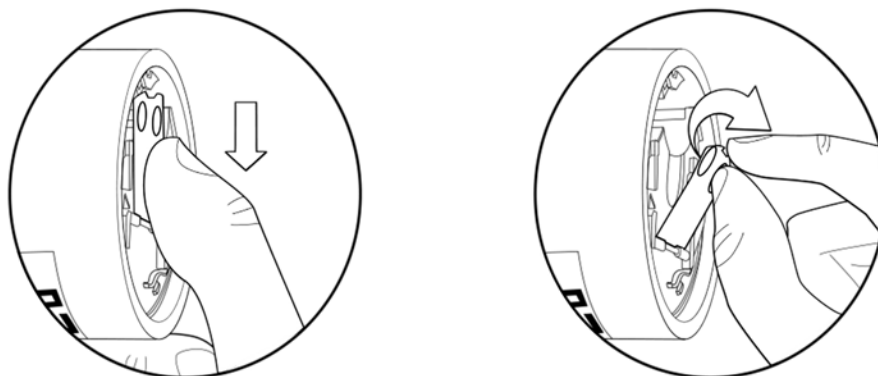

Батареи

1

2

3

4

Выполните перечисленные ниже операции, только когда об этом будет указано в приложении

1. Откройте переднюю панель умной термоголовки, немного повернув ее против часовой стрелки.
2. Откройте металлическую крышку отсека для батарей.
3. Вставьте батареи, соблюдая полярность.
4. Закройте металлическую крышку отсека для батарей и установите на место переднюю панель.