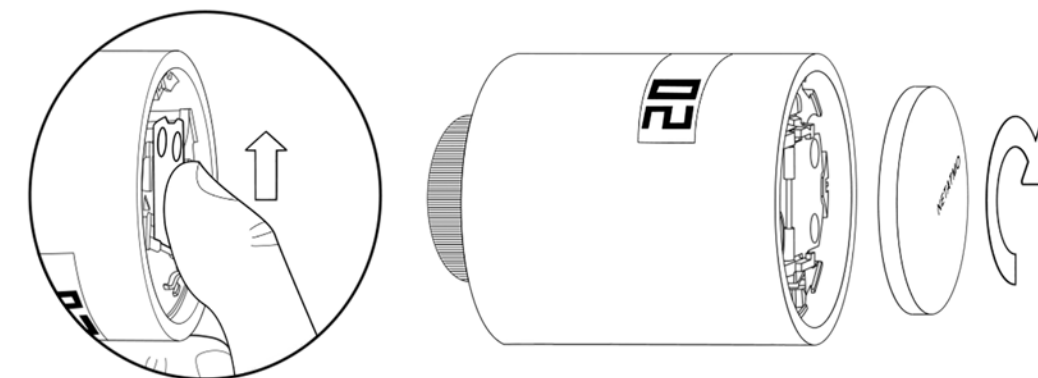

# Батареи

1

2

3

4

Выполните перечисленные ниже операции, только когда об этом будет указано в приложении

1. Откройте переднюю панель умной термоголовки, немного повернув ее против часовой стрелки.
2. Откройте металлическую крышку отсека для батарей.
3. Вставьте батареи, соблюдая полярность.
4. Закройте металлическую крышку отсека для батарей и установите на место переднюю панель.