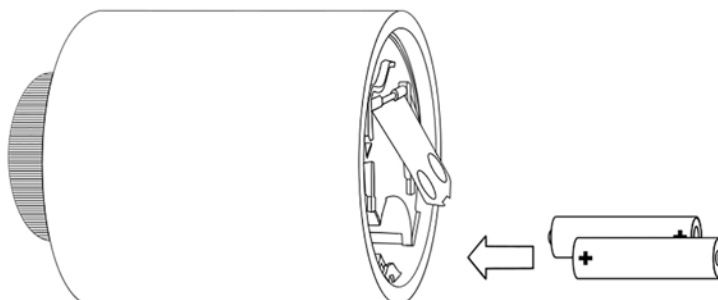

# Батареи

1

2

3

4

Выполните перечисленные ниже операции, только когда об этом будет указано в приложении

1. Откройте переднюю панель умной термоголовки, немного повернув ее против часовой стрелки.
2. Откройте металлическую крышку отсека для батарей.
3. Вставьте батареи, соблюдая полярность.
4. Закройте металлическую крышку отсека для батарей и установите на место переднюю панель.