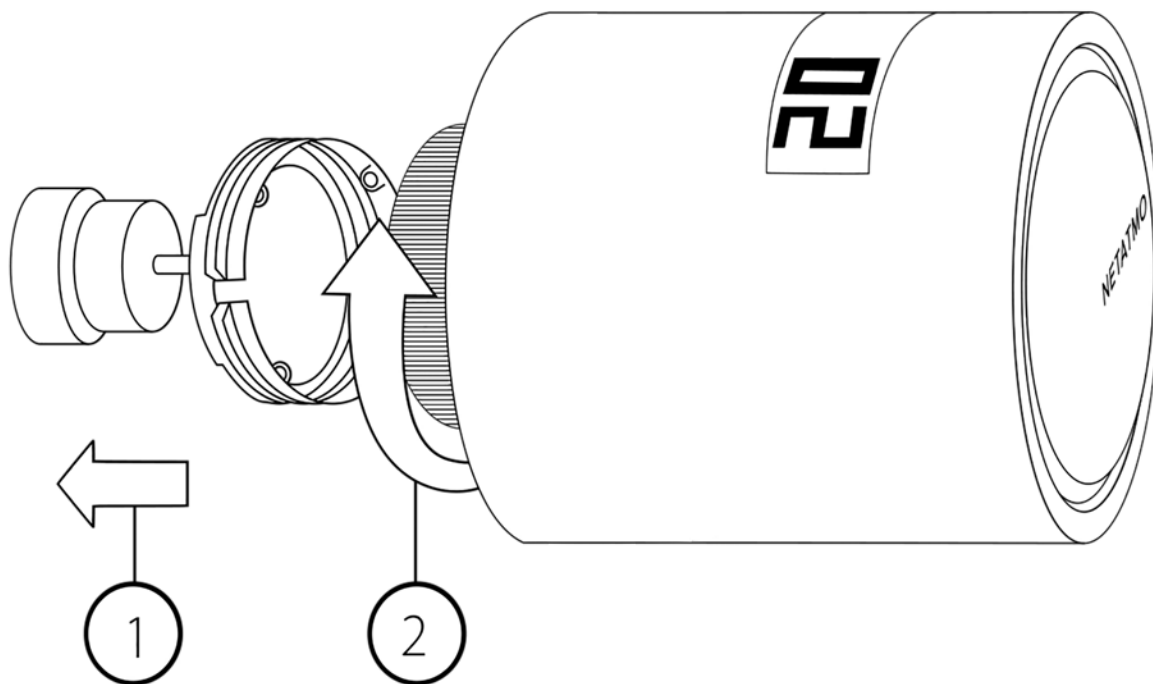

Монтаж умной термоголовки

Монтаж умной термоголовки

Наденьте подходящий адаптер (1) на корпус клапана. Затем наверните умную термоголовку Netatmo (2) так, чтобы дисплей был обращен в нужную сторону.