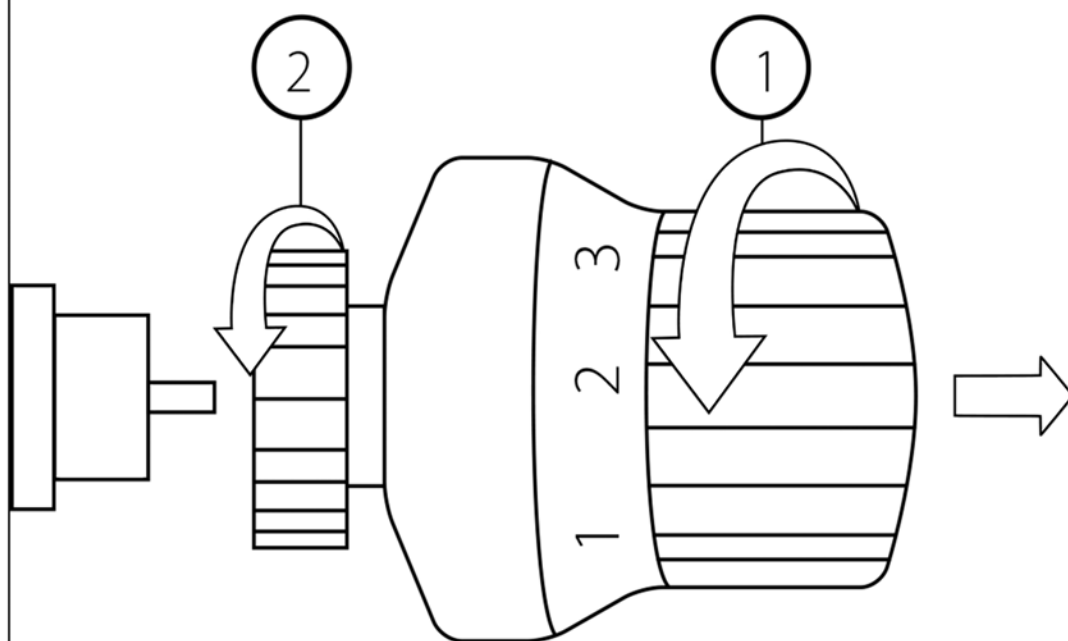

Монтаж

Демонтаж старой термоголовки

Чтобы снять старую термоголовку с клапана, поверните его против часовой стрелки (1).

Отверните стопорное кольцо (2) и снимите старую термоголовку.