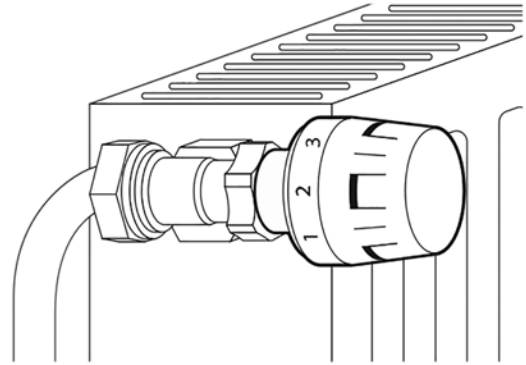

2

Совместимость

Существуют два типа клапанов радиаторов: ручные (1) и терморегулирующие (2).

Терморегулирующие клапаны (обычно с нумерованными отметками от 1 до 5) можно легко оснастить умными термоголовками Netatmo.

Примечание: если в системе имеются ручные клапаны, их можно оставить или вызвать профессионального слесаря-сантехника для замены.