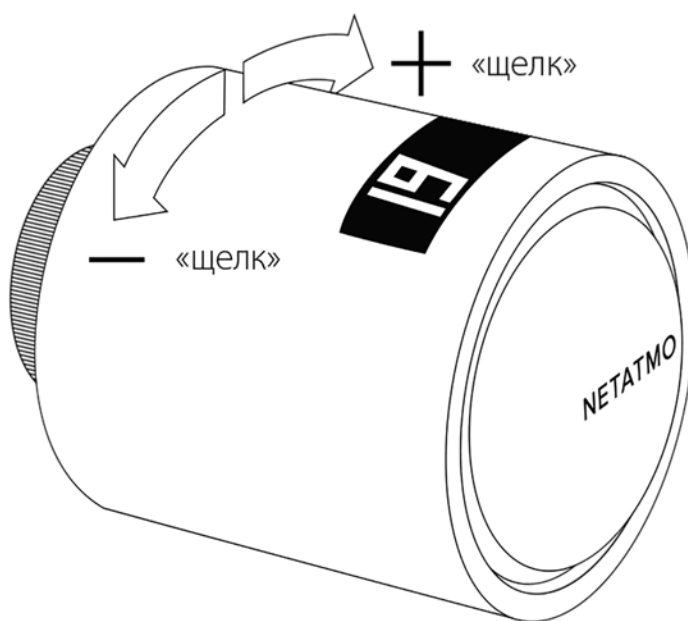

Дисплей покажет температуру в помещении (1). Чтобы увеличить или уменьшить уставку температуры на умной термоголовке, поверните цилиндр по часовой стрелке или против часовой стрелки. Заданная вручную уставка будет временно отображена на черном фоне.