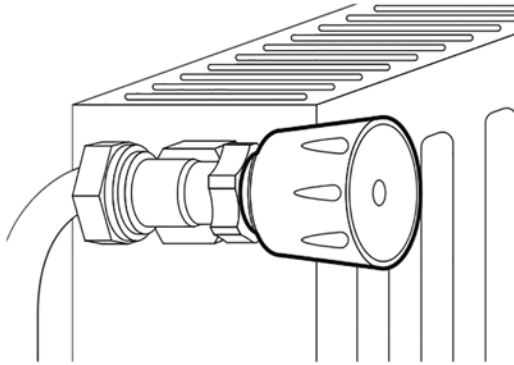

Совместимость

1