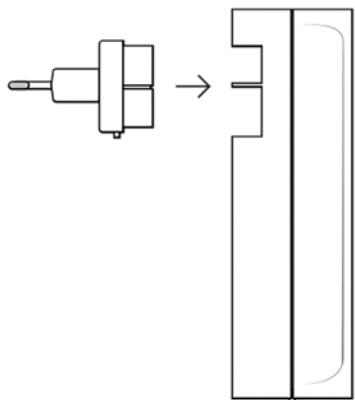

Реле

1

2

3

Реле

1. Подключите вилку питания к реле.
2. Подключите реле в электрическую розетку в центре вашего дома, чтобы обеспечить Wi-Fi соединение со всеми клапанами.
3. Светодиод на реле начнет мигать.