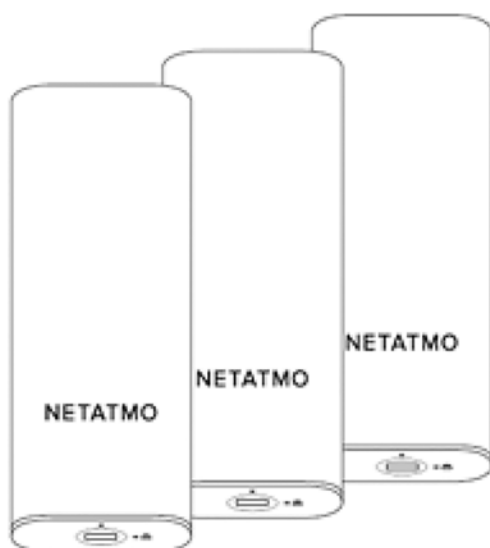

Умные датчики открытия окон и дверей Netatmo работают только с умной комнатной камерой видеонаблюдения Netatmo, которая приобретается отдельно.

Обнаружение движения даже до проникновения постороннего внутрь вашего дома.

Установите модули на ваших окнах, дверях и садовых калитках, чтобы получать оповещения об их открывании.

При обнаружении вибраций модули могут предупредить вас даже до того, как кто-то проникнет внутрь.

Оповещение об оставшемся открытым окне: благодаря встроенному датчику открытого/закрытого состояния вы можете задать оповещение об оставленном открытом окне или воротах гаража. Вы сможете проверить со своего смартфона, закрыты ли все окна.

Модули являются водонепроницаемыми и поэтому их можно устанавливать внутри и снаружи дома. Установка очень проста: моноблочное устройство просто приклеивается к окну или двери.

Правила эксплуатации указаны в виде рисунков и пиктограмм. Запрещается использовать изделие при наличии повреждений корпуса, кабеля или вилки. Условия эксплуатации, хранения и перевозки изделия согласно ГОСТ 15150-69. Утилизация согласно требованиям действующих норм.

Год и неделю изготовления см. ниже.

Комплект поставки

Комплект датчиков