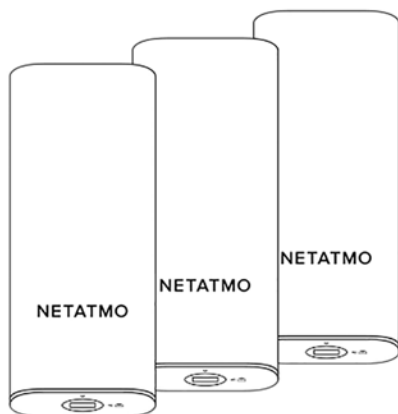

# NETATMO

tags

Умные датчики открытия  
окон и дверей Netatmo

DTG-PRO

Руководство пользователя

Не прикрепляйте датчики,  
не выполнив указанные  
ниже операции.

Умные датчики открытия окон и дверей Netatmo работают только с умной комнатной камерой видеонаблюдения Netatmo, которая приобретается отдельно.