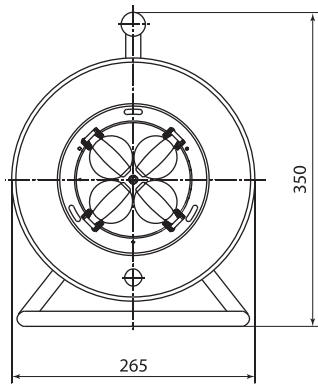

Артикул	Транспортная упаковка				
	Количество, шт.	Масса, кг	Габаритные размеры, мм		
			Длина	Ширина	Высота
SQ1302-0343	3	10	530	210	410
SQ1302-0344		10,3	410		520
SQ1302-0345		10,5	530		410
SQ1302-0346	2	12,2	490	330	320
SQ1302-0347	7	13,6			
SQ1302-0348	3	10	530	210	410
SQ1302-0349		12			
SQ1302-0350		10			

Габаритные размеры (мм)

7

Удлинитель-шнур силовой на рамке

Удлинитель силовой со штепсельным гнездом
УК10-001, УК6-001, УК310-001, УК316-001

Удлинитель силовой УК10-004, УК310-004, УК6-004

Удлинитель силовой УК316-004, 40, 50 м, 4 места
с проводом ПВС 3x1,0 мм² и ПВС 3x1,5 мм²

Удлинитель силовой УК316-004, 30 м, 4 места
с проводом ПВС 3x1,0 мм² и ПВС 3x1,5 мм²

Габаритные размеры (мм)

Удлинительные силовые с крышками УКз16-004, 4 места

Удлинительные силовые в корпусе УК10-004, УКз16-004, 4 места, 20 м