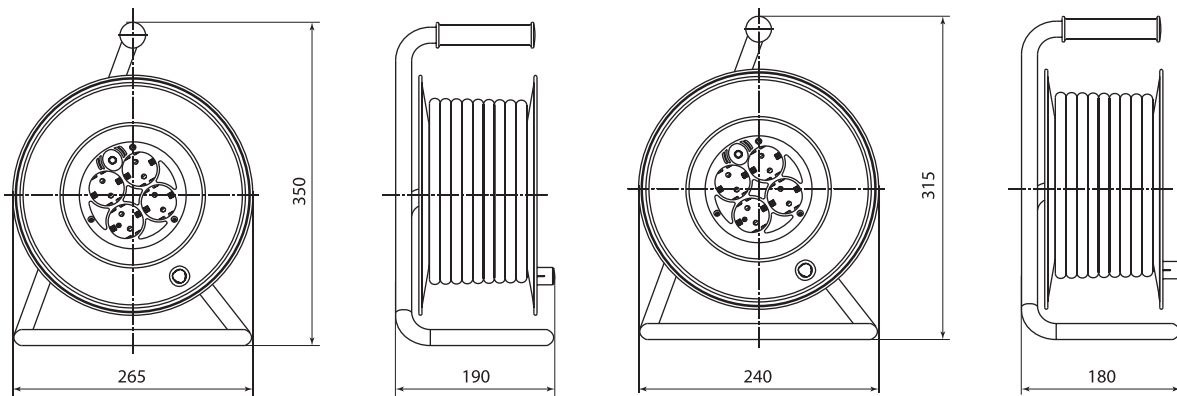

Габаритные размеры (мм)

7

Удлинитель-шнур силовой на рамке

Удлинитель силовой со штепсельным гнездом
УК10-001, УК6-001, УК310-001, УК316-001

Удлинитель силовой УК10-004, УК310-004, УК6-004

Удлинитель силовой УК316-004, 40, 50 м, 4 места
с проводом ПВС 3x1,0 мм² и ПВС 3x1,5 мм²