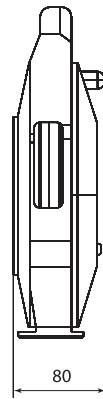

Удлинительные силовые в корпусе УК10-004, УКз16-004, 4 места, 10 м