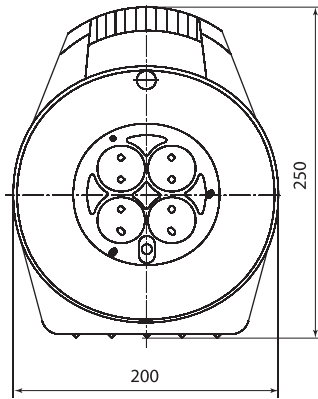

Габаритные размеры (мм)

7

Удлинитель-шнур силовой на рамке

Удлинитель силовой со штепсельным гнездом
УК10-001, УК6-001, УК310-001, УК316-001

Удлинитель силовой УК10-004, УК310-004, УК6-004

Удлинитель силовой УК316-004, 40, 50 м, 4 места
с проводом ПВС 3x1,0 мм² и ПВС 3x1,5 мм²

Удлинитель силовой УК316-004, 30 м, 4 места
с проводом ПВС 3x1,0 мм² и ПВС 3x1,5 мм²

Габаритные размеры (мм)

Удлинительные силовые с крышками УКз16-004, 4 места

Удлинительные силовые в корпусе УК10-004, УКз16-004, 4 места, 20 м

Удлинительные силовые в корпусе УК10-004, УКз16-004, 4 места, 10 м

Удлинительные силовые с крышками УХз16-004, 4 места