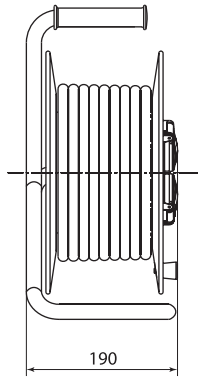

Удлинительные силовые с крышками УКз16-004, 4 места