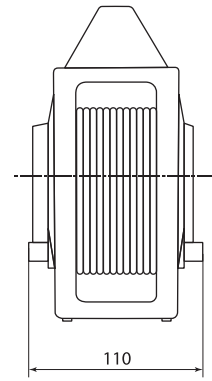

Материалы

- Катушка из ударопрочного пластика или металла толщиной 0,8–0,9 мм.
- Стальная стойка, покрытая порошковой краской.

Преимущества

Конструкция крепления барабана обеспечивает легкость намотки провода любого сечения.

Габаритные размеры (мм)

7

Удлинитель-шнур силовой на рамке

Удлинитель силовой со штепсельным гнездом
УК10-001, УК6-001, УК310-001, УК316-001

Удлинитель силовой УК10-004, УК310-004, УК6-004

Удлинитель силовой УК316-004, 40, 50 м, 4 места
с проводом ПВС 3x1,0 мм² и ПВС 3x1,5 мм²

Удлинитель силовой УК316-004, 30 м, 4 места
с проводом ПВС 3x1,0 мм² и ПВС 3x1,5 мм²

Габаритные размеры (мм)

Удлинительные силовые с крышками УКз16-004, 4 места

Удлинительные силовые в корпусе УК10-004, УКз16-004, 4 места, 20 м