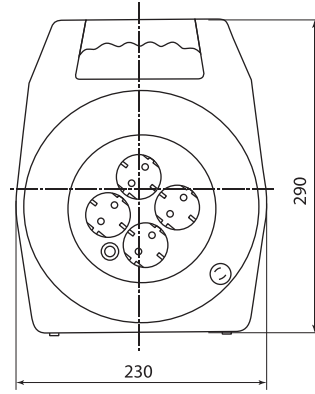

Удлинительные силовые в корпусе УК10-004, УКз16-004, 4 места, 20 м