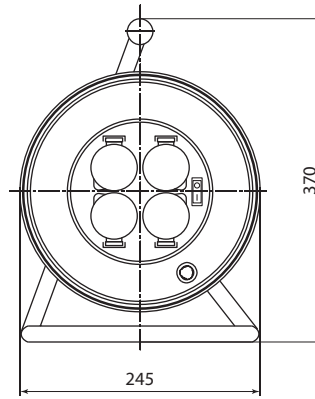

Артикул	Транспортная упаковка				
	Количество, шт.	Масса, кг	Габаритные размеры, мм		
			Длина	Ширина	Высота
SQ1302-0343	3	10	530	210	410
SQ1302-0344		10,3	410		520
SQ1302-0345		10,5	530		410
SQ1302-0346	2	12,2	490	330	320
SQ1302-0347	7	13,6			
SQ1302-0348	3	10	530	210	410
SQ1302-0349		12			
SQ1302-0350		10			

Габаритные размеры (мм)

7

Удлинитель-шнур силовой на рамке

Удлинитель силовой со штепсельным гнездом
УК10-001, УК6-001, УК310-001, УК316-001

Удлинитель силовой УК10-004, УК310-004, УК6-004

Удлинитель силовой УК316-004, 40, 50 м, 4 места
с проводом ПВС 3x1,0 мм² и ПВС 3x1,5 мм²

Удлинитель силовой УК316-004, 30 м, 4 места
с проводом ПВС 3x1,0 мм² и ПВС 3x1,5 мм²

Габаритные размеры (мм)

Удлинительные силовые с крышками УКз16-004, 4 места

Удлинительные силовые в корпусе УК10-004, УКз16-004, 4 места, 20 м

Удлинительные силовые в корпусе УК10-004, УКз16-004, 4 места, 10 м

Удлинительные силовые с крышками УХз16-004, 4 места