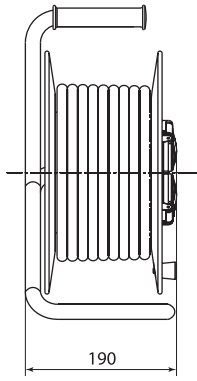

Удлинитель силовой с крышкой УКз16-004, 4 места