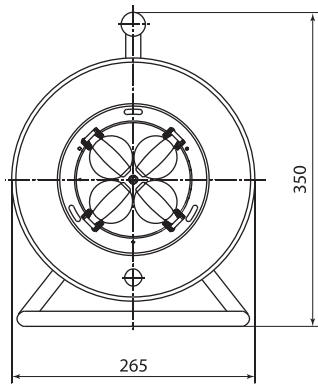

Габаритные размеры (мм)

Удлинитель силовой с крышкой УКз16-004, 4 места