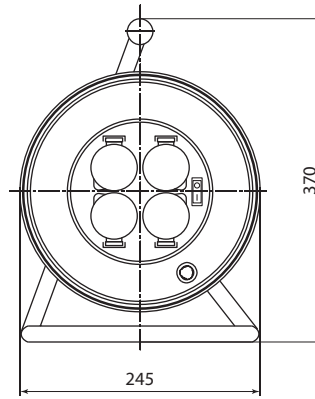

Габаритные размеры (мм)

7

Удлинитель-шнур силовой на рамке

Удлинитель силовой со штепсельным гнездом  
УК10-001, УК6-001, УКз10-001, УКз16-001

Удлинитель силовой УК10-004, УКз10-004, УК6-004

Удлинитель силовой УКз16-004, 40, 50 м, 4 места  
с проводом ПВС 3x1,0 мм<sup>2</sup> и ПВС 3x1,5 мм<sup>2</sup>

## Габаритные размеры (мм)

Удлинитель силовой с крышкой УКз16-004, 4 места

Удлинитель силовой в корпусе УК10-004, УКз16-004, 4 места, 20 м

Удлинитель силовой в корпусе УК10-004, УКз16-004, 4 места, 10 м

Удлинитель силовой с крышкой УХз16-004, 4 места