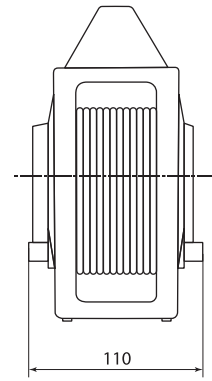

**Материалы**

- Катушка из ударопрочного пластика или металла толщиной 0,8–0,9 мм.
- Стальная стойка, покрытая порошковой краской.

**Преимущества**

Конструкция крепления барабана обеспечивает легкость намотки провода любого сечения.

Габаритные размеры (мм)

7

Удлинитель-шнур силовой на рамке

Удлинитель силовой со штепсельным гнездом  
УК10-001, УК6-001, УКз10-001, УКз16-001

Удлинитель силовой УК10-004, УКз10-004, УК6-004

Удлинитель силовой УКз16-004, 40, 50 м, 4 места  
с проводом ПВС 3x1,0 мм<sup>2</sup> и ПВС 3x1,5 мм<sup>2</sup>

Удлинитель силовой УКз16-004, 30 м, 4 места  
с проводом ПВС 3x1,0 мм<sup>2</sup> и ПВС 3x1,5 мм<sup>2</sup>

## Габаритные размеры (мм)

Удлинитель силовой с крышкой УКз16-004, 4 места

Удлинитель силовой в корпусе УК10-004, УКз16-004, 4 места, 20 м

Удлинитель силовой в корпусе УК10-004, УКз16-004, 4 места, 10 м

Удлинитель силовой с крышкой УХз16-004, 4 места