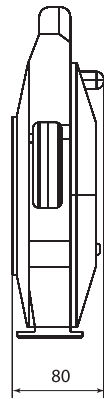

**Материалы**

- Катушка из ударопрочного пластика или металла толщиной 0,8–0,9 мм.
- Стальная стойка, покрытая порошковой краской.

**Преимущества**

Конструкция крепления барабана обеспечивает легкость намотки провода любого сечения.

Габаритные размеры (мм)

7

Удлинитель-шнур силовой на рамке

Удлинитель силовой со штепсельным гнездом  
УК10-001, УК6-001, УКз10-001, УКз16-001

Удлинитель силовой УК10-004, УКз10-004, УК6-004

Удлинитель силовой УКз16-004, 40, 50 м, 4 места  
с проводом ПВС 3x1,0 мм<sup>2</sup> и ПВС 3x1,5 мм<sup>2</sup>

## Габаритные размеры (мм)

Удлинитель силовой с крышкой УКз16-004, 4 места

Удлинитель силовой в корпусе УК10-004, УКз16-004, 4 места, 20 м

Удлинитель силовой в корпусе УК10-004, УКз16-004, 4 места, 10 м

Удлинитель силовой с крышкой УХз16-004, 4 места