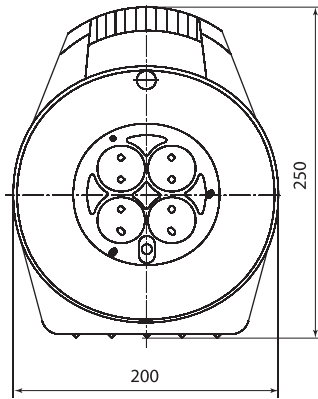

Габаритные размеры (мм)

7

Удлинитель-шнур силовой на рамке

Удлинитель силовой со штепсельным гнездом  
УК10-001, УК6-001, УКз10-001, УКз16-001

Удлинитель силовой УК10-004, УКз10-004, УК6-004

Удлинитель силовой УКз16-004, 40, 50 м, 4 места  
с проводом ПВС 3x1,0 мм<sup>2</sup> и ПВС 3x1,5 мм<sup>2</sup>

Удлинитель силовой УКз16-004, 30 м, 4 места  
с проводом ПВС 3x1,0 мм<sup>2</sup> и ПВС 3x1,5 мм<sup>2</sup>

## Габаритные размеры (мм)

Удлинитель силовой с крышкой УКз16-004, 4 места

Удлинитель силовой в корпусе УК10-004, УКз16-004, 4 места, 20 м

Удлинитель силовой в корпусе УК10-004, УКз16-004, 4 места, 10 м

Удлинитель силовой с крышкой УХз16-004, 4 места