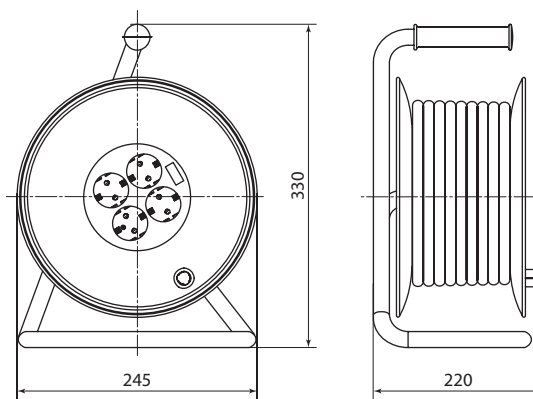

Артикул	Транспортная упаковка				
	Количество, шт.	Масса, кг	Габаритные размеры, мм		
			Длина	Ширина	Высота
SQ1302-0343	3	10	530	210	410
SQ1302-0344		10,3	410		520
SQ1302-0345		10,5	530		410
SQ1302-0346	2	12,2	490	330	320
SQ1302-0347	7	13,6			
SQ1302-0348	3	10	530	210	410
SQ1302-0349		12			
SQ1302-0350		10			

Габаритные размеры (мм)

7

Удлинитель-шнур силовой на рамке

Удлинитель силовой со штепсельным гнездом  
УК10-001, УК6-001, УКз10-001, УКз16-001

Удлинитель силовой УК10-004, УКз10-004, УК6-004

Удлинитель силовой УКз16-004, 40, 50 м, 4 места  
с проводом ПВС 3x1,0 мм<sup>2</sup> и ПВС 3x1,5 мм<sup>2</sup>

## Габаритные размеры (мм)

Удлинитель силовой с крышкой УКз16-004, 4 места

Удлинитель силовой в корпусе УК10-004, УКз16-004, 4 места, 20 м

Удлинитель силовой в корпусе УК10-004, УКз16-004, 4 места, 10 м

Удлинитель силовой с крышкой УХз16-004, 4 места