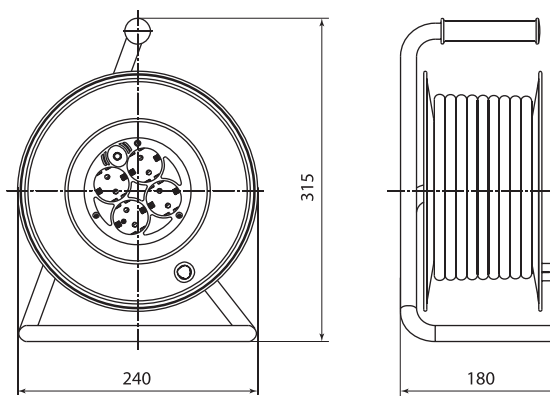

Артикул	Транспортная упаковка				
	Количество, шт.	Масса, кг	Габаритные размеры, мм		
			Длина	Ширина	Высота
SQ1302-0343	3	10	530	210	410
SQ1302-0344		10,3	410		520
SQ1302-0345		10,5	530		410
SQ1302-0346	2	12,2	490	330	320
SQ1302-0347	7	13,6			
SQ1302-0348	3	10	530	210	410
SQ1302-0349		12			
SQ1302-0350		10			

Габаритные размеры (мм)

7

Удлинитель-шнур силовой на рамке

Удлинитель силовой со штепсельным гнездом  
УК10-001, УК6-001, УКз10-001, УКз16-001

Удлинитель силовой УК10-004, УКз10-004, УК6-004

Удлинитель силовой УКз16-004, 40, 50 м, 4 места  
с проводом ПВС 3x1,0 мм<sup>2</sup> и ПВС 3x1,5 мм<sup>2</sup>