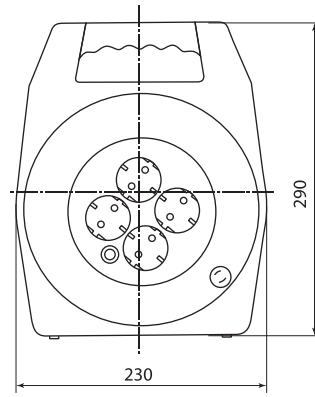

Удлинитель силовой в корпусе УК10-004, УКз16-004, 4 места, 20 м