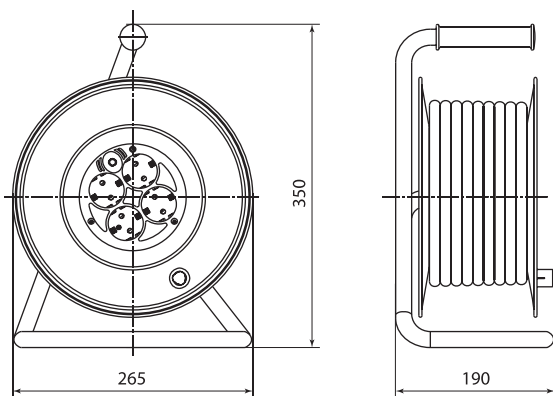

Артикул	Транспортная упаковка				
	Количество, шт.	Масса, кг	Габаритные размеры, мм		
			Длина	Ширина	Высота
SQ1302-0343	3	10	530	210	410
SQ1302-0344		10,3	410		520
SQ1302-0345		10,5	530		410
SQ1302-0346	2	12,2	490	330	320
SQ1302-0347	7	13,6			
SQ1302-0348	3	10	530	210	410
SQ1302-0349		12			
SQ1302-0350		10			

Габаритные размеры (мм)

7

Удлинитель-шнур силовой на рамке

Удлинитель силовой со штепсельным гнездом  
УК10-001, УК6-001, УКз10-001, УКз16-001

Удлинитель силовой УК10-004, УКз10-004, УК6-004

Удлинитель силовой УКз16-004, 40, 50 м, 4 места  
с проводом ПВС 3x1,0 мм<sup>2</sup> и ПВС 3x1,5 мм<sup>2</sup>