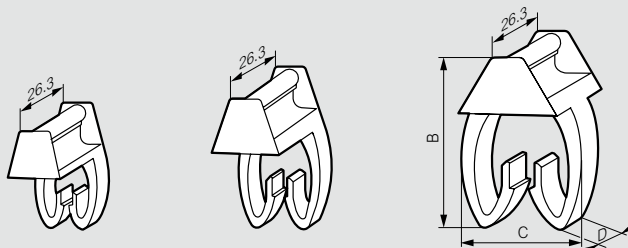

Система маркировки CAB 3

для кабелей и клемм Viking 3

Размеры

Маркировочные элементы
Полиамид 6/6

Размеры	Сечение кабеля (мм ²)			
	0.15 - 0.5	0.5 - 1.5	1.5 - 2.5	4 - 6
A (мм)	5	5	5.6	8
B (мм)	5.05	6.4	7.6	9.6
C (мм)	3.7	4.3	4.9	7.1
D (мм)	2.3	3	3	3
∅ мин./макс. (мм)	0.8/2.2	2.2/3	2.8/3.8	4.3/5.3

Кат. № 0 381 50 - 0 381 55 и 0 381 60 - 0 381 65:
Ширина шага маркировки D = 6 мм

Держатели маркировочных элементов

Кат. № 0 384 90

Кат. № 0 384 91

Кат. № 0 384 92

Размеры	Сечение маркируемого кабеля (мм ²)		
	10 - 16	25 - 35	50 - 70
A (мм)	18	24.3	27.2
B (мм)	8.9	12.2	17.2
C (мм)	7	7	10