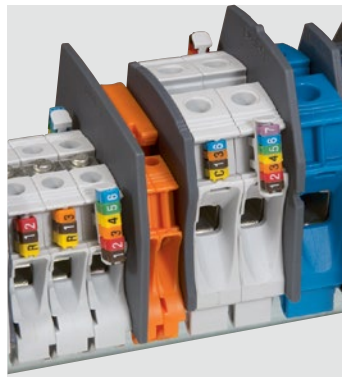

СAB 3

система маркировки кабеля

Клеммный блок с маркировочными элементами CAB 3 в держателях

Упак.	Кат. №	
	1,5 – 2,5²	4 – 6²
1200	800	0 382 20 0 382 30
1200	800	0 382 21 0 382 31
1200	800	0 382 22 0 382 32
1200	800	0 382 23 0 382 33
1200	800	0 382 24 0 382 34
1200	800	0 382 25 0 382 35
1200	800	0 382 26 0 382 36
1200	800	0 382 27 0 382 37
1200	800	0 382 28 0 382 38
1200	800	0 382 29 0 382 39
300	0 383 30	0 383 60
300	0 383 31	0 383 61
300	0 383 32	0 383 62
300	0 383 33	0 383 63
300	0 383 34	0 383 64
300	0 383 35	0 383 65
300	0 383 36	0 383 66
300	0 383 37	0 383 67
300	0 383 38	0 383 68
300	0 383 39	0 383 69
300	0 383 40	0 383 70
300	0 383 41	0 383 71
300	0 383 42	0 383 72
300	0 383 43	0 383 73
300	0 383 44	0 383 74
300	0 383 45	0 383 75
300	0 383 46	0 383 76
300	0 383 47	0 383 77
300	0 383 48	0 383 78
300	0 383 49	0 383 79
300	0 383 50	0 383 80
300	0 383 51	0 383 81
300	0 383 52	0 383 82
300	0 383 53	0 383 83
300	0 383 54	0 383 84
300	0 383 55	0 383 85
300	0 382 80	0 382 90
300	0 382 81	0 382 91
300	0 382 82	0 382 92
300	0 382 83	0 382 93
300	0 382 84	0 382 94
300	0 382 85	0 382 95
300	0 382 86	0 382 96

Маркеры для кабеля сечением 1,5 – 2,5 мм² и 4 – 6 мм²

Цифры: международная кодировка цветов

- 0 Черный
- 1 Коричневый
- 2 Красный
- 3 Оранжевый
- 4 Желтый
- 5 Зеленый
- 6 Голубой
- 7 Фиолетовый
- 8 Серый
- 9 Белый

Буквы: черные на желтом фоне

- A
- B
- C
- D
- E
- F
- G
- H
- I
- J
- K
- L
- M
- N
- O
- P
- Q
- R
- S
- T
- U
- V
- W
- X
- Y
- Z

Условные обозначения: черные на желтом фоне

- /
- •
- +
- -
- ~
- ≡
- ±

Маркировочные элементы для клемм и кабелей сечением от 0,5 до 1,5 мм²

Цифры: черные на белом фоне (желтый или черный фон - по заказу)

- 01 - 20
- 21 - 40
- 41 - 60
- 61 - 80
- 81 - 100
- Без надписей

240	0 381 50
240	0 381 51
240	0 381 52
240	0 381 53
240	0 381 54
240	0 381 55