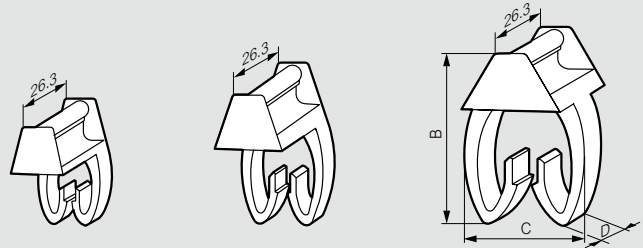

Держатели маркировочных элементов

Кат. № 0 384 90

Кат. № 0 384 91

Кат. № 0 384 92