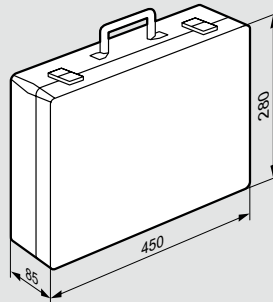

## Описание чемоданчика для инструментов и принадлежностей Кат. № 0 382 00

В нижнем лотке:  
• 8 средних отделений (в каждую помещается одна коробка CAB 3)  
• 1 большое отделение

В верхнем лотке:  
• 12 маленьких отделений (<=> 6 коробок CAB 3)  
• 1 среднее отделение для кассет  
Вместимость: approx. 15 000 маркировочных элементов CAB 3