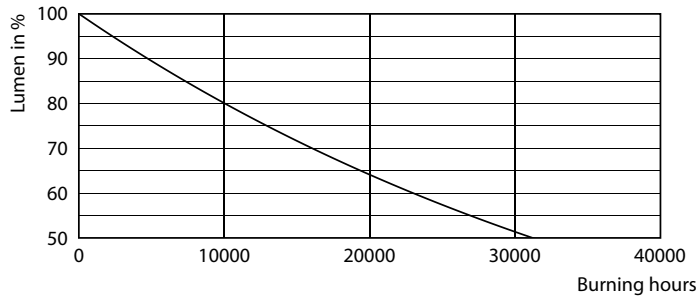

## Срок службы

LEDtube 15K FailureRate

LEDtube 15K

LEDtube 15K LifetimeVsTc

LEDtube 9W 15K LumenVsTc

LEDtube 15K