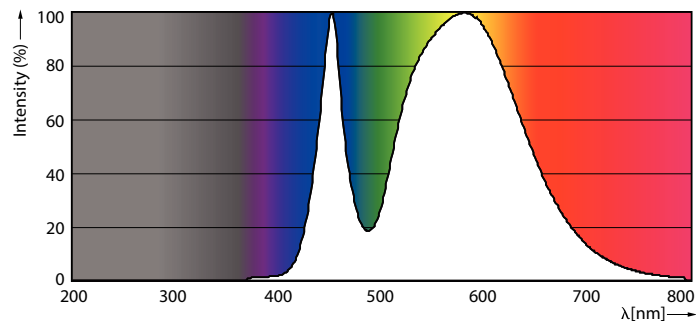

Фотометрические данные

LEDtube 16W G13 740 CN I G