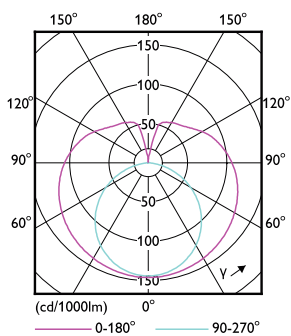

### Чертеж размеров

TLED DE EMC 600mm 9W 900lm 4000K G13

<b>Product</b>
Ledtube DE 600mm 9W 740 T8 G13 RCA

### Фотометрические данные

LEDtube 16W G13 740 CN I G

LEDtube 9W G13 900lm 740

LEDtube 9W G13 900lm 1