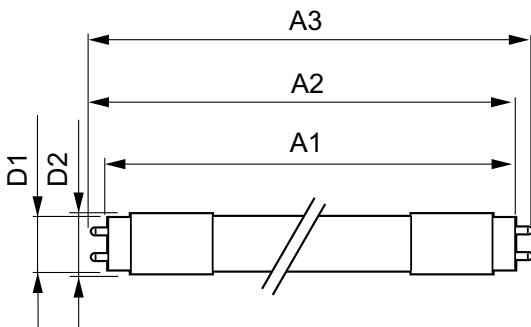

MASTER LEDtube EM/Mains

Температура

Температура окружающей среды (макс.)	45 °C
Температура окружающей среды (мин.)	-20 °C
Температура хранения (макс.)	65 °C
Температура хранения (мин.)	-40 °C
Температура корпуса максимальная (ном.)	60 °C

Системы управления и регулировка яркости света

Возможность изменения яркости света	No

Механические компоненты и корпус

Длина продукта	1500 mm
Форма колбы	Трубка, с двумя цоколями

Соответствие требованиям и область применения

Энергосберегающий продукт	Yes

Знаки утверждения	RoHS compliance CE marking KEMA Keur certificate

Энергопотребление кВт-час/1000 ч	24 kWh

Данные об изделии

Полный код продукта	871869681809100
Название продукта для заказа	MASTER LEDtube 1500mm UO 24W 865 T8 FF RCA
EAN/UPC — продукт	8718696818091
Код заказа	929001908408
Нумератор — количество на упаковку	1
Нумератор — упаковок на внешний короб	10
Материал (SAP)	929001908408
Вес нетто (шт.) SAP	0,315 kg

Чертеж размеров

TLED Master UO 5ft low Flicker RCA 6500k

Product	D1	D2	A1	A2	A3
MASTER LEDtube 1500mm UO 24W 865 T8 FF RCA	25,8 mm	28 mm	1498,7 mm	1505,8 mm	1498,7 mm

Фотометрические данные