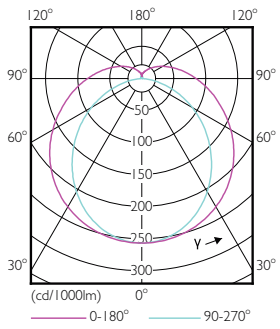

MASTER LEDtube EM/Mains

Фотометрические данные

LEDtube G13 16W 3000K 160D