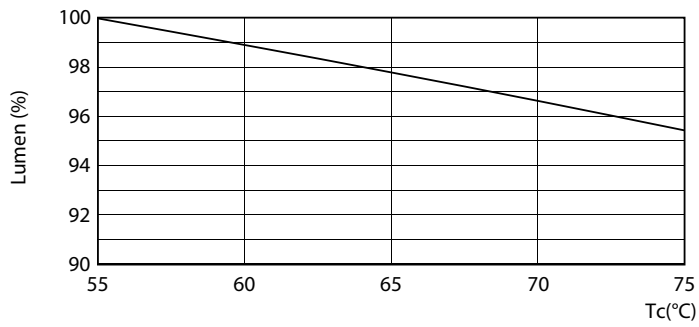

Срок службы

LEDtube G13 24W 3000K 160D LumenVsTc