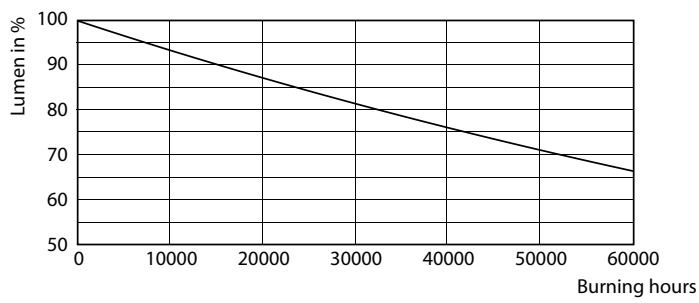

LEDtube G13 16W 3000K 160D