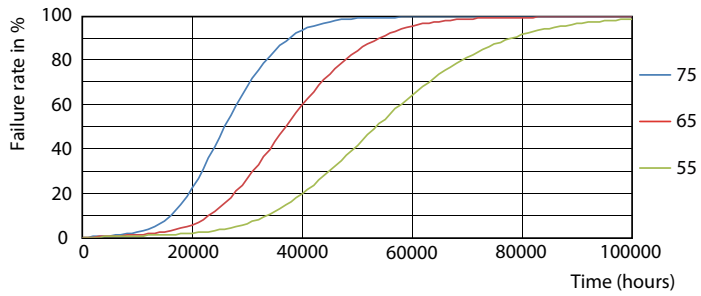

MASTER LEDtube EM/Mains

Срок службы

LEDtube G13 16W 3000K 160D FailureRate