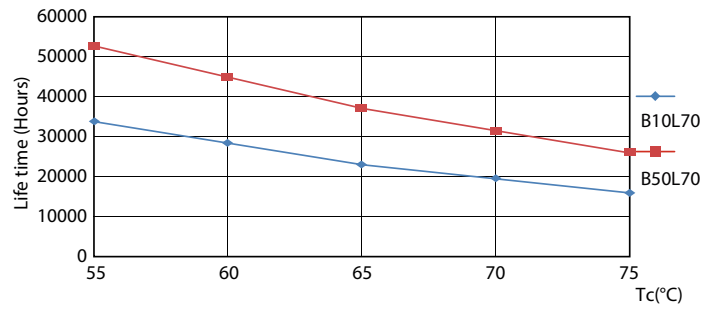

LEDtube G13 16W 3000K 160D LifetimeVsTc