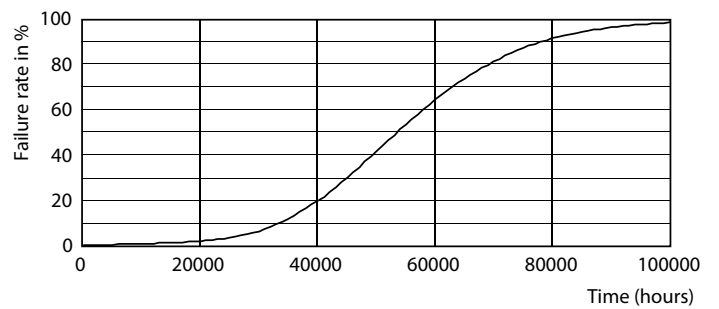

## Срок службы

LEDtube G13 24W 3000K 160D LumenVsTc

LEDtube G13 16W 3000K 160D LifetimeVsTc

LEDtube G13 16W 3000K 160D

LEDtube G13 16W 3000K 160D