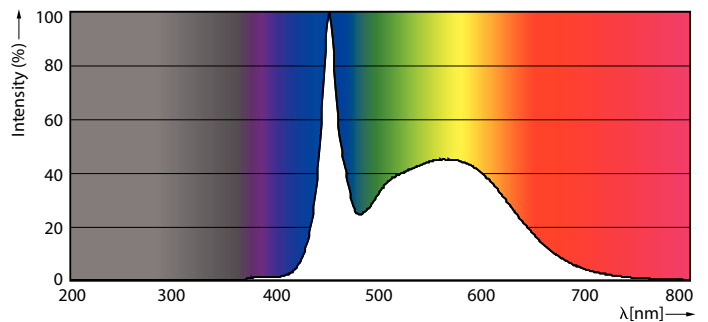

LEDtube G13 24W 6500K 160D

LEDtube G13 24W 6500K 160D