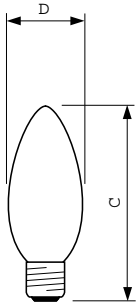

Standard Candle B35 frosted

Standard 60W E27 230V B35 FR 1CT/10X10F

Лампы из матового стекла с вакуумной или газонаполненной колбой и цоколем типа E, выполненные в форме свечи

Данные о продукции

Общая информация	
Цоколь	E27 [E27]
Рабочее положение	S90 [Standing +/-90D or Base Down (BDH)]
Номинальный срок службы (ном.)	1000 h
Срок службы (часов)	1000 h
Технические характеристики освещения	
Светоотдача (ном.)	630 lm
Коэффициент цветопередачи (ном.)	100
Эксплуатационные и электрические характеристики	
Power (Rated) (Nom)	60 W
Напряжение (ном.)	230 V
Системы управления и регулировка яркости света	
Возможность изменения яркости света	Yes

Механические компоненты и корпус	
Финишная обработка колбы	Матовое
Форма колбы	B35 [B 35mm]
Данные об изделии	
Полный код продукта	871150005651150
Название продукта для заказа	Standard 60W E27 230V B35 FR 1CT/10X10F
EAN/UPC — продукт	8711500056511
Код заказа	921501644214
Нумератор — количество на упаковку	1
Нумератор — упаковок на внешний короб	100
Материал (SAP)	921501644214
Вес нетто (шт.) SAP	0,015 kg
Код ILCOS	IBB/F-60-230-E27-35

Standard Candle B35 frosted

Чертеж размеров

Product	D	C (max)
Standard 60W E27 230V B35 FR 1CT/10X10F	35 mm	96,5 mm

CAN STD 60W E27 230V B35 FR