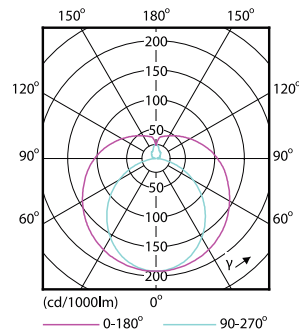

## Чертеж размеров

A3

Product	D1	D2	A1	A2	A3	C	D
Ecofit LEDtube 600mm 8W 740 T8 RCA I	25,68 mm	28 mm	588,5 mm	595,5 mm	602,5 mm	602,5 mm	27,8 mm

## Фотометрические данные