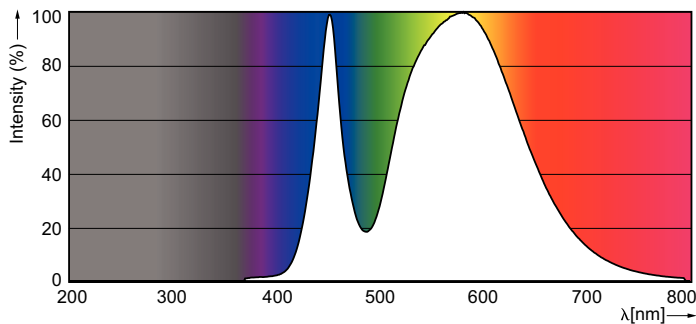

LEDtube 600mm 8W 740 T8 CN I G

LEDtube 600mm 8W 765 T8 CN I G

LEDtube 600mm 8W G13 T8 740 800lm AP C G