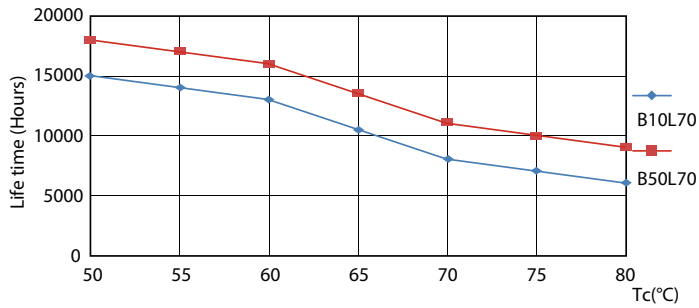

LEDtube 16W G13 740 T8 AP I G