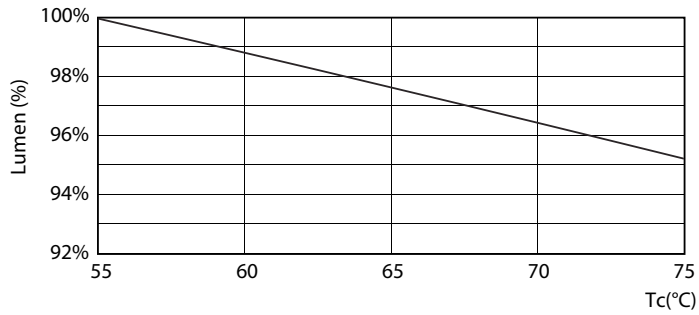

LEDtube 16W G13 740 T8 AP I G