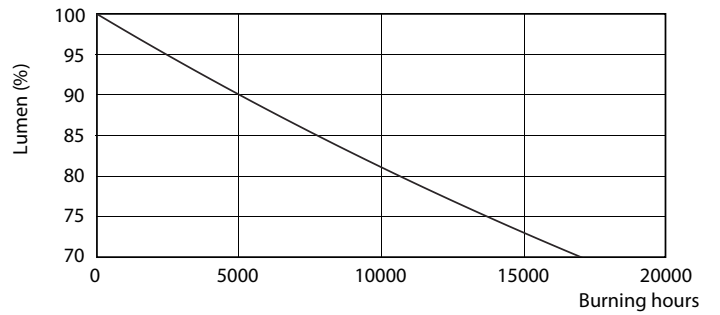

LEDtube 16W G13 740 T8 AP I G

LEDtube 16W G13 740 T8 AP I G