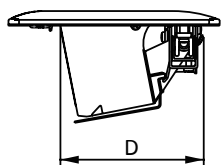

СХЕМА ИЗДЕЛИЯ

ИНСТРУКЦИЯ ПО УСТАНОВКЕ В ПОЛ

1. Установить монтажный короб в пол, затем завести в короб кабель. Закрепить защитную крышку на коробе.
2. Закрепить монтажный короб в полу, затем залить короб бетоном.
3. После того как бетон затвердел, снять защитную крышку.
4. После подсоединения проводки, закрепить защитную панель с помощью винтов. Панель должна быть установлена вплотную к полу.
5. Установка завершена.

ИНСТРУКЦИЯ ПО УСТАНОВКЕ В СТОЛ ИЛИ ФАЛЬШ-ПОЛ

1. Вырезать монтажное отверстие. Для корректной установки толщина фальш-пола должна быть не более 20 мм.
2. Соединить провода, пропустив их через отверстия монтажного короба.
3. Зафиксировать накладку в коробе с помощью винтов.
4. Закрепить выдвижной блок используя крепежный элемент с помощью винтов.
5. Установка завершена.

СХЕМА ИЗДЕЛИЯ

A (mm)	B (mm)	C (mm)	D (mm)
75.30	88.40	51.40	78.30

A (mm)	B (mm)
120	120

A (mm)
83.50

ВНИМАНИЕ!

Перед установкой убедитесь, что электропитание отключено.

При установке необходимо воспользоваться услугами квалифицированных специалистов.