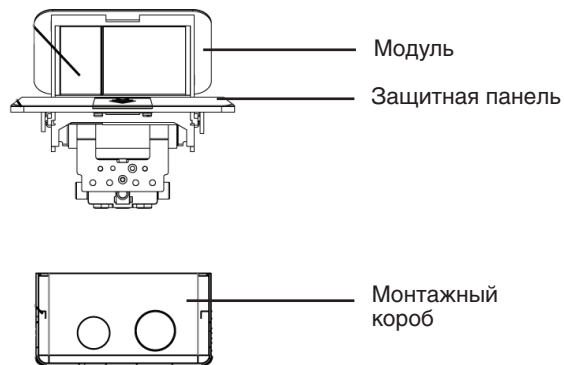

DPB3AL	DPB3BR	DPB3AN
Выдвижной блок	Выдвижной блок	Выдвижной блок
Цвет: Алюминий	Цвет: Латунь	Цвет: Черный
Кол-во модулей: 3	Кол-во модулей: 3	Кол-во модулей: 3
Степень защиты: IP20	Степень защиты: IP20	Степень защиты: IP20
Габариты, мм: L120xW120xH55	Габариты, мм: L120xW120xH55	Габариты, мм: L120xW120xH55
Монтажное отверстие, мм: 105x105	Монтажное отверстие, мм: 105x105	Монтажное отверстие, мм: 105x105
Гарантия: 1 год	Гарантия: 1 год	Гарантия: 1 год
Сделано в Китае	Сделано в Китае	Сделано в Китае

СХЕМА ИЗДЕЛИЯ

ИНСТРУКЦИЯ ПО УСТАНОВКЕ В ПОЛ

1. Установить монтажный короб в пол, затем завести в короб кабель. Закрепить защитную крышку на коробе.
2. Закрепить монтажный короб в полу, затем залить короб бетоном.
3. После того как бетон затвердел, снять защитную крышку.
4. После подсоединения проводки, закрепить защитную панель с помощью винтов. Панель должна быть установлена вплотную к полу.
5. Установка завершена.

ИНСТРУКЦИЯ ПО УСТАНОВКЕ В СТОЛ ИЛИ ФАЛЬШ-ПОЛ

1. Вырезать монтажное отверстие. Для корректной установки толщина фальш-пола должна быть не более 20 мм.
2. Соединить провода, пропустив их через отверстия монтажного короба.
3. Зафиксировать накладку в коробе с помощью винтов.
4. Закрепить выдвижной блок используя крепежный элемент с помощью винтов.
5. Установка завершена.

СХЕМА ИЗДЕЛИЯ

A (mm)	B (mm)	C (mm)	D (mm)
75.30	88.40	51.40	78.30

A (mm)	B (mm)
120	120

A (mm)
83.50

ВНИМАНИЕ!

Перед установкой убедитесь, что электропитание отключено.

При установке необходимо воспользоваться услугами квалифицированных специалистов.