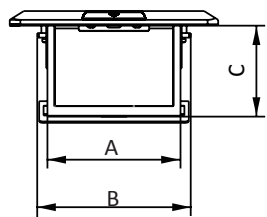

СХЕМА ИЗДЕЛИЯ

ИНСТРУКЦИЯ ПО УСТАНОВКЕ В ПОЛ

1. Установить монтажный короб в пол, затем завести в короб кабель. Закрепить защитную крышку на коробе.
2. Закрепить монтажный короб в полу, затем залить короб бетоном.
3. После того как бетон затвердел, снять защитную крышку.
4. После подсоединения проводки, закрепить защитную панель с помощью винтов. Панель должна быть установлена вплотную к полу.
5. Установка завершена.

ИНСТРУКЦИЯ ПО УСТАНОВКЕ В СТОЛ ИЛИ ФАЛЬШ-ПОЛ

1. Вырезать монтажное отверстие. Для корректной установки толщина фальш-пола должна быть не более 20 мм.
2. Соединить провода, пропустив их через отверстия монтажного короба.
3. Зафиксировать накладку в коробе с помощью винтов.
4. Закрепить выдвижной блок используя крепежный элемент с помощью винтов.
5. Установка завершена.

СХЕМА ИЗДЕЛИЯ

A (mm)	B (mm)	C (mm)	D (mm)
75.30	88.40	51.40	78.30

A (mm)	B (mm)
120	120

A (mm)
83.50

ВНИМАНИЕ!

Перед установкой убедитесь, что электропитание отключено.

При установке необходимо воспользоваться услугами квалифицированных специалистов.