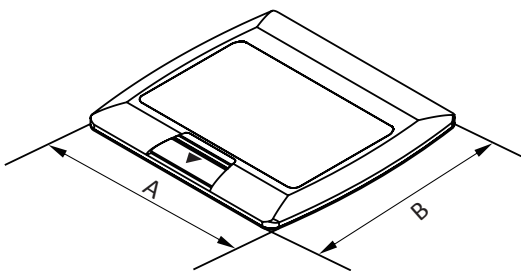

СХЕМА ИЗДЕЛИЯ

ИНСТРУКЦИЯ ПО УСТАНОВКЕ В ПОЛ

1. Установить монтажный короб в пол, затем завести в короб кабель. Закрепить защитную крышку на коробе.
2. Закрепить монтажный короб в полу, затем залить короб бетоном.
3. После того как бетон затвердел, снять защитную крышку.
4. После подсоединения проводки, закрепить защитную панель с помощью винтов. Панель должна быть установлена вплотную к полу.
5. Установка завершена.

ИНСТРУКЦИЯ ПО УСТАНОВКЕ В СТОЛ ИЛИ ФАЛЬШ-ПОЛ

1. Вырезать монтажное отверстие. Для корректной установки толщина фальш-пола должна быть не более 20 мм.
2. Соединить провода, пропустив их через отверстия монтажного короба.
3. Зафиксировать накладку в коробе с помощью винтов.
4. Закрепить выдвижной блок используя крепежный элемент с помощью винтов.
5. Установка завершена.

СХЕМА ИЗДЕЛИЯ

A (mm)	B (mm)	C (mm)	D (mm)
75.30	88.40	51.40	78.30

A (mm)	B (mm)
120	120

A (mm)
83.50

ВНИМАНИЕ!

Перед установкой убедитесь, что электропитание отключено.

При установке необходимо воспользоваться услугами квалифицированных специалистов.