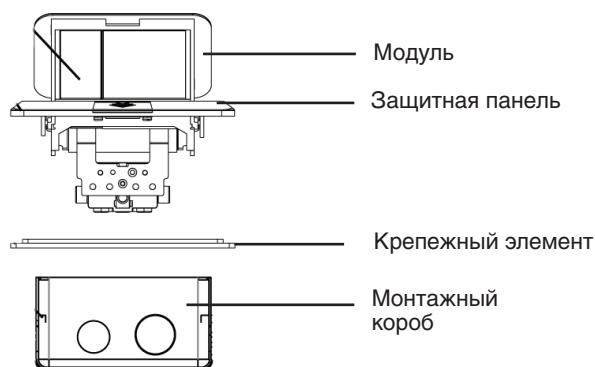

СХЕМА ИЗДЕЛИЯ

ИНСТРУКЦИЯ ПО УСТАНОВКЕ В ПОЛ

1. Установить монтажный короб в пол, затем завести в короб кабель. Закрепить защитную крышку на коробе.
2. Закрепить монтажный короб в полу, затем залить короб бетоном.
3. После того как бетон затвердел, снять защитную крышку.
4. После подсоединения проводки, закрепить защитную панель с помощью винтов. Панель должна быть установлена вплотную к полу.
5. Установка завершена.

ИНСТРУКЦИЯ ПО УСТАНОВКЕ В СТОЛ ИЛИ ФАЛЬШ-ПОЛ

1. Вырезать монтажное отверстие. Для корректной установки толщина фальш-пола должна быть не более 20 мм.
2. Соединить провода, пропустив их через отверстия монтажного короба.
3. Зафиксировать накладку в коробе с помощью винтов.
4. Закрепить выдвижной блок используя крепежный элемент с помощью винтов.
5. Установка завершена.

СХЕМА ИЗДЕЛИЯ

A (mm)	B (mm)	C (mm)	D (mm)
75.30	88.40	51.40	78.30

A (mm)	B (mm)
120	120

A (mm)
83.50

ВНИМАНИЕ!

Перед установкой убедитесь, что электропитание отключено.

При установке необходимо воспользоваться услугами квалифицированных специалистов.