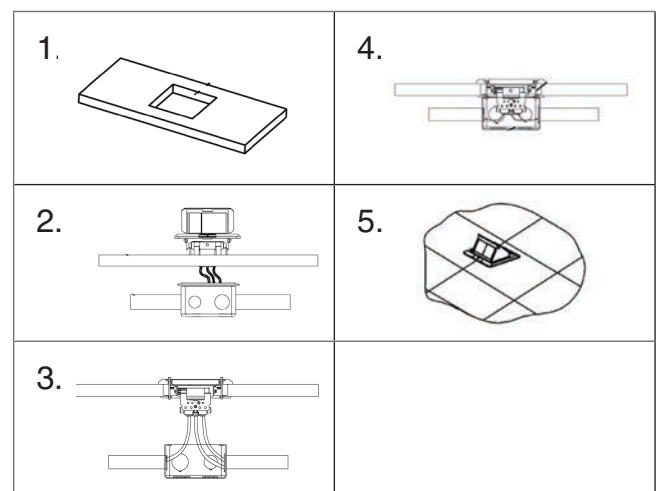

СХЕМА ИЗДЕЛИЯ

ИНСТРУКЦИЯ ПО УСТАНОВКЕ В ПОЛ

1. Установить монтажный короб в пол, затем завести в короб кабель. Закрепить защитную крышку на коробе.
2. Закрепить монтажный короб в полу, затем залить короб бетоном.
3. После того как бетон затвердел, снять защитную крышку.
4. После подсоединения проводки, закрепить защитную панель с помощью винтов. Панель должна быть установлена вплотную к полу.
5. Установка завершена.

ИНСТРУКЦИЯ ПО УСТАНОВКЕ В СТОЛ ИЛИ ФАЛЬШ-ПОЛ

1. Вырезать монтажное отверстие. Для корректной установки толщина фальш-пола должна быть не более 20 мм.
2. Соединить провода, пропустив их через отверстия монтажного короба.
3. Зафиксировать накладку в коробе с помощью винтов.
4. Закрепить выдвижной блок используя крепежный элемент с помощью винтов.
5. Установка завершена.

СХЕМА ИЗДЕЛИЯ

A (mm)	B (mm)	C (mm)	D (mm)
75.30	88.40	51.40	78.30

A (mm)	B (mm)
120	120

A (mm)
83.50

ВНИМАНИЕ!

Перед установкой убедитесь, что электропитание отключено.

При установке необходимо воспользоваться услугами квалифицированных специалистов.