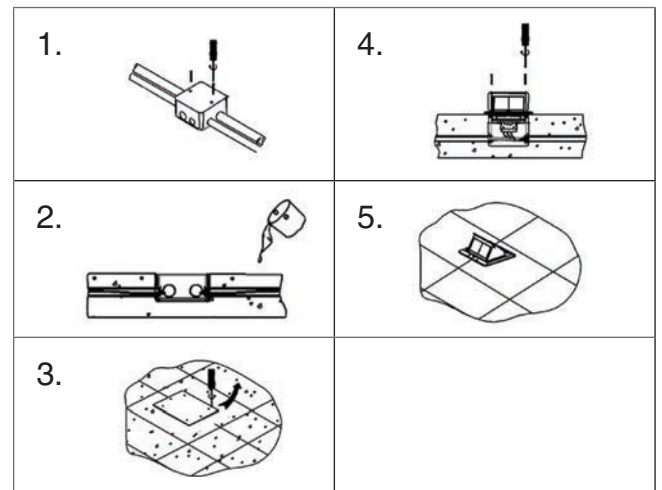

DPB3AL	DPB3BR	DPB3AN
Выдвижной блок	Выдвижной блок	Выдвижной блок
Цвет: Алюминий	Цвет: Латунь	Цвет: Черный
Кол-во модулей: 3	Кол-во модулей: 3	Кол-во модулей: 3
Степень защиты: IP20	Степень защиты: IP20	Степень защиты: IP20
Габариты, мм: L120xW120xH55	Габариты, мм: L120xW120xH55	Габариты, мм: L120xW120xH55
Монтажное отверстие, мм: 105x105	Монтажное отверстие, мм: 105x105	Монтажное отверстие, мм: 105x105
Гарантия: 1 год	Гарантия: 1 год	Гарантия: 1 год
Сделано в Китае	Сделано в Китае	Сделано в Китае

СХЕМА ИЗДЕЛИЯ

ИНСТРУКЦИЯ ПО УСТАНОВКЕ В ПОЛ

1. Установить монтажный короб в пол, затем завести в короб кабель. Закрепить защитную крышку на коробе.
2. Закрепить монтажный короб в полу, затем залить короб бетоном.
3. После того как бетон затвердел, снять защитную крышку.
4. После подсоединения проводки, закрепить защитную панель с помощью винтов. Панель должна быть установлена вплотную к полу.
5. Установка завершена.

ИНСТРУКЦИЯ ПО УСТАНОВКЕ В СТОЛ ИЛИ ФАЛЬШ-ПОЛ

1. Вырезать монтажное отверстие. Для корректной установки толщина фальш-пола должна быть не более 20 мм.
2. Соединить провода, пропустив их через отверстия монтажного короба.
3. Зафиксировать накладку в коробе с помощью винтов.
4. Закрепить выдвижной блок используя крепежный элемент с помощью винтов.
5. Установка завершена.

СХЕМА ИЗДЕЛИЯ

A (mm)	B (mm)	C (mm)	D (mm)
75.30	88.40	51.40	78.30

A (mm)	B (mm)
120	120

A (mm)
83.50

ВНИМАНИЕ!

Перед установкой убедитесь, что электропитание отключено.

При установке необходимо воспользоваться услугами квалифицированных специалистов.