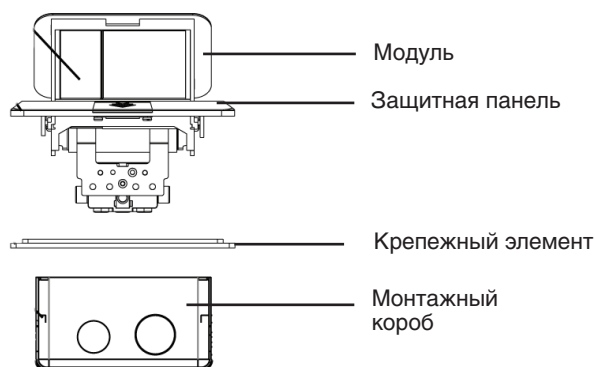

СХЕМА ИЗДЕЛИЯ

ИНСТРУКЦИЯ ПО УСТАНОВКЕ В ПОЛ

1. Установить монтажный короб в пол, затем завести в короб кабель. Закрепить защитную крышку на коробе.
2. Закрепить монтажный короб в полу, затем залить короб бетоном.
3. После того как бетон затвердел, снять защитную крышку.
4. После подсоединения проводки, закрепить защитную панель с помощью винтов. Панель должна быть установлена вплотную к полу.
5. Установка завершена.

ИНСТРУКЦИЯ ПО УСТАНОВКЕ В СТОЛ ИЛИ ФАЛЬШ-ПОЛ

1. Вырезать монтажное отверстие. Для корректной установки толщина фальш-пола должна быть не более 20 мм.
2. Соединить провода, пропустив их через отверстия монтажного короба.
3. Зафиксировать накладку в коробе с помощью винтов.
4. Закрепить выдвижной блок используя крепежный элемент с помощью винтов.
5. Установка завершена.

СХЕМА ИЗДЕЛИЯ

A (mm)	B (mm)	C (mm)	D (mm)
75.30	88.40	51.40	78.30

A (mm)	B (mm)
120	120

A (mm)
83.50

ВНИМАНИЕ!

Перед установкой убедитесь, что электропитание отключено.
 При установке необходимо воспользоваться услугами квалифицированных специалистов.
 Только для эксплуатации в помещениях.
 Избегайте попадания жидкости.