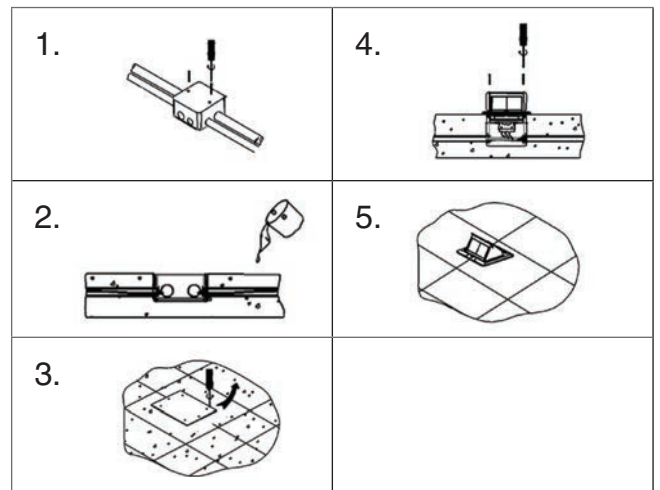

DPB3AL	DPB3BR	DPB3AN
Выдвижной блок	Выдвижной блок	Выдвижной блок
Цвет: Алюминий	Цвет: Латунь	Цвет: Черный
Кол-во модулей: 3	Кол-во модулей: 3	Кол-во модулей: 3
Степень защиты: IP20	Степень защиты: IP20	Степень защиты: IP20
Габариты, мм: L120xW120xH55	Габариты, мм: L120xW120xH55	Габариты, мм: L120xW120xH55
Монтажное отверстие, мм: 105x105	Монтажное отверстие, мм: 105x105	Монтажное отверстие, мм: 105x105
Гарантия: 1 год	Гарантия: 1 год	Гарантия: 1 год
Сделано в Китае	Сделано в Китае	Сделано в Китае

СХЕМА ИЗДЕЛИЯ

ИНСТРУКЦИЯ ПО УСТАНОВКЕ В ПОЛ

1. Установить монтажный короб в пол, затем завести в короб кабель. Закрепить защитную крышку на коробе.
2. Закрепить монтажный короб в полу, затем залить короб бетоном.
3. После того как бетон затвердел, снять защитную крышку.
4. После подсоединения проводки, закрепить защитную панель с помощью винтов. Панель должна быть установлена вплотную к полу.
5. Установка завершена.

ИНСТРУКЦИЯ ПО УСТАНОВКЕ В СТОЛ ИЛИ ФАЛЬШ-ПОЛ

1. Вырезать монтажное отверстие. Для корректной установки толщина фальш-пола должна быть не более 20 мм.
2. Соединить провода, пропустив их через отверстия монтажного короба.
3. Зафиксировать накладку в коробе с помощью винтов.
4. Закрепить выдвижной блок используя крепежный элемент с помощью винтов.
5. Установка завершена.

СХЕМА ИЗДЕЛИЯ

A (mm)	B (mm)	C (mm)	D (mm)
75.30	88.40	51.40	78.30

A (mm)	B (mm)
120	120

A (mm)
83.50

ВНИМАНИЕ!

Перед установкой убедитесь, что электропитание отключено.
 При установке необходимо воспользоваться услугами квалифицированных специалистов.
 Только для эксплуатации в помещениях.
 Избегайте попадания жидкости.