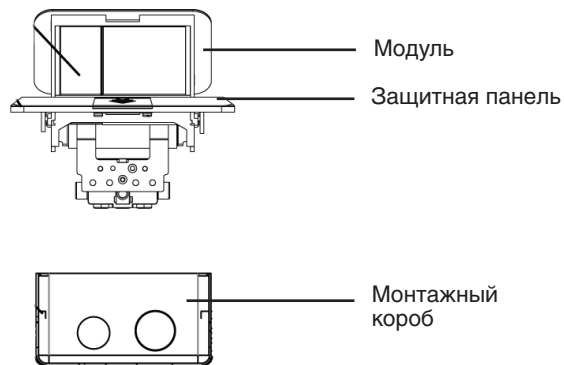

DPB3AL	DPB3BR	DPB3AN
Выдвижной блок	Выдвижной блок	Выдвижной блок
Цвет: Алюминий	Цвет: Латунь	Цвет: Черный
Кол-во модулей: 3	Кол-во модулей: 3	Кол-во модулей: 3
Степень защиты: IP20	Степень защиты: IP20	Степень защиты: IP20
Габариты, мм: L120xW120xH55	Габариты, мм: L120xW120xH55	Габариты, мм: L120xW120xH55
Монтажное отверстие, мм: 105x105	Монтажное отверстие, мм: 105x105	Монтажное отверстие, мм: 105x105
Гарантия: 1 год	Гарантия: 1 год	Гарантия: 1 год
Сделано в Китае	Сделано в Китае	Сделано в Китае

СХЕМА ИЗДЕЛИЯ

ИНСТРУКЦИЯ ПО УСТАНОВКЕ В ПОЛ

1. Установить монтажный короб в пол, затем завести в короб кабель. Закрепить защитную крышку на коробе.
2. Закрепить монтажный короб в полу, затем залить короб бетоном.
3. После того как бетон затвердел, снять защитную крышку.
4. После подсоединения проводки, закрепить защитную панель с помощью винтов. Панель должна быть установлена вплотную к полу.
5. Установка завершена.

ИНСТРУКЦИЯ ПО УСТАНОВКЕ В СТОЛ ИЛИ ФАЛЬШ-ПОЛ

1. Вырезать монтажное отверстие. Для корректной установки толщина фальш-пола должна быть не более 20 мм.
2. Соединить провода, пропустив их через отверстия монтажного короба.
3. Зафиксировать накладку в коробе с помощью винтов.
4. Закрепить выдвижной блок используя крепежный элемент с помощью винтов.
5. Установка завершена.

СХЕМА ИЗДЕЛИЯ

A (mm)	B (mm)	C (mm)	D (mm)
75.30	88.40	51.40	78.30

A (mm)	B (mm)
120	120

A (mm)
83.50

ВНИМАНИЕ!

Перед установкой убедитесь, что электропитание отключено.
 При установке необходимо воспользоваться услугами квалифицированных специалистов.
 Только для эксплуатации в помещениях.
 Избегайте попадания жидкости.