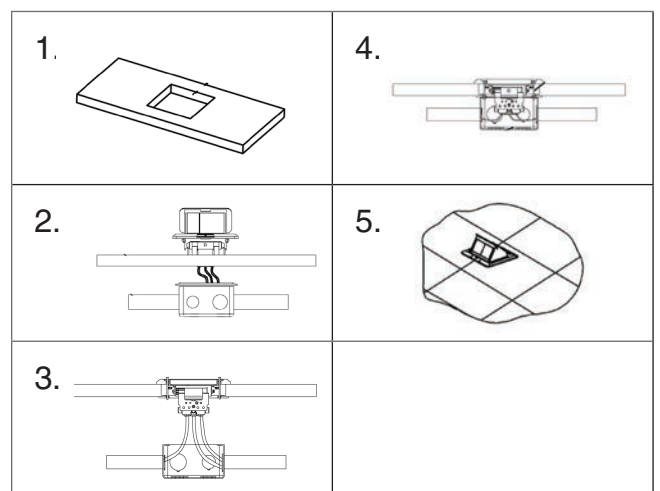

СХЕМА ИЗДЕЛИЯ

ИНСТРУКЦИЯ ПО УСТАНОВКЕ В ПОЛ

1. Установить монтажный короб в пол, затем завести в короб кабель. Закрепить защитную крышку на коробе.
2. Закрепить монтажный короб в полу, затем залить короб бетоном.
3. После того как бетон затвердел, снять защитную крышку.
4. После подсоединения проводки, закрепить защитную панель с помощью винтов. Панель должна быть установлена вплотную к полу.
5. Установка завершена.

ИНСТРУКЦИЯ ПО УСТАНОВКЕ В СТОЛ ИЛИ ФАЛЬШ-ПОЛ

1. Вырезать монтажное отверстие. Для корректной установки толщина фальш-пола должна быть не более 20 мм.
2. Соединить провода, пропустив их через отверстия монтажного короба.
3. Зафиксировать накладку в коробе с помощью винтов.
4. Закрепить выдвижной блок используя крепежный элемент с помощью винтов.
5. Установка завершена.

СХЕМА ИЗДЕЛИЯ

A (mm)	B (mm)	C (mm)	D (mm)
75.30	88.40	51.40	78.30

A (mm)	B (mm)
120	120

A (mm)
83.50

ВНИМАНИЕ!

Перед установкой убедитесь, что электропитание отключено.
 При установке необходимо воспользоваться услугами квалифицированных специалистов.
 Только для эксплуатации в помещениях.
 Избегайте попадания жидкости.