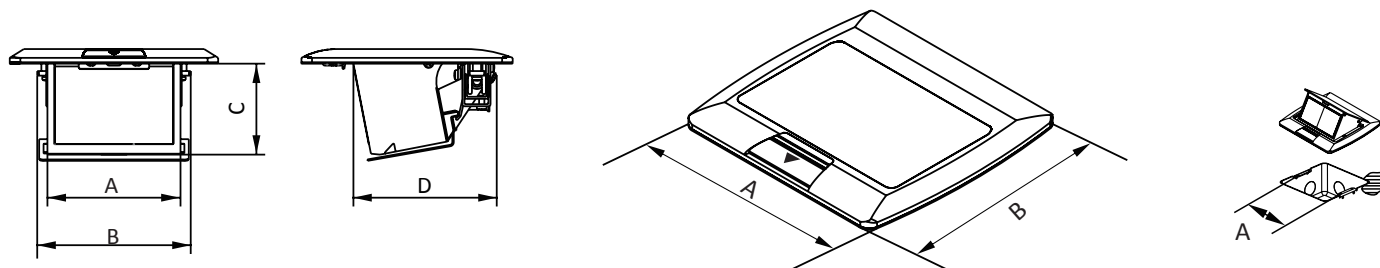

СХЕМА ИЗДЕЛИЯ

ИНСТРУКЦИЯ ПО УСТАНОВКЕ В ПОЛ

1. Установить монтажный короб в пол, затем завести в короб кабель. Закрепить защитную крышку на коробе.
2. Закрепить монтажный короб в полу, затем залить короб бетоном.
3. После того как бетон затвердел, снять защитную крышку.
4. После подсоединения проводки, закрепить защитную панель с помощью винтов. Панель должна быть установлена вплотную к полу.
5. Установка завершена.

ИНСТРУКЦИЯ ПО УСТАНОВКЕ В СТОЛ ИЛИ ФАЛЬШ-ПОЛ

1. Вырезать монтажное отверстие. Для корректной установки толщина фальш-пола должна быть не более 20 мм.
2. Соединить провода, пропустив их через отверстия монтажного короба.
3. Зафиксировать накладку в коробе с помощью винтов.
4. Закрепить выдвижной блок используя крепежный элемент с помощью винтов.
5. Установка завершена.

СХЕМА ИЗДЕЛИЯ

A (mm)	B (mm)	C (mm)	D (mm)
75.30	88.40	51.40	78.30

A (mm)	B (mm)
120	120

A (mm)
83.50

ВНИМАНИЕ!

Перед установкой убедитесь, что электропитание отключено.
 При установке необходимо воспользоваться услугами квалифицированных специалистов.
 Только для эксплуатации в помещениях.
 Избегайте попадания жидкости.