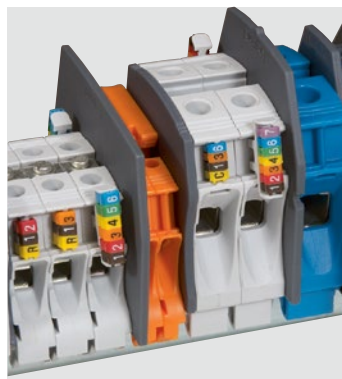

CAB 3

система маркировки кабеля

Клеммный блок с маркировочными элементами CAB 3 в держателях

Упак.	Кат. №	
	1,5 – 2,5²	4 – 6²
1200	800	0 382 20 0 382 30
1200	800	0 382 21 0 382 31
1200	800	0 382 22 0 382 32
1200	800	0 382 23 0 382 33
1200	800	0 382 24 0 382 34
1200	800	0 382 25 0 382 35
1200	800	0 382 26 0 382 36
1200	800	0 382 27 0 382 37
1200	800	0 382 28 0 382 38
1200	800	0 382 29 0 382 39
300	0 383 30	0 383 60
300	0 383 31	0 383 61
300	0 383 32	0 383 62
300	0 383 33	0 383 63
300	0 383 34	0 383 64
300	0 383 35	0 383 65
300	0 383 36	0 383 66
300	0 383 37	0 383 67
300	0 383 38	0 383 68
300	0 383 39	0 383 69
300	0 383 40	0 383 70
300	0 383 41	0 383 71
300	0 383 42	0 383 72
300	0 383 43	0 383 73
300	0 383 44	0 383 74
300	0 383 45	0 383 75
300	0 383 46	0 383 76
300	0 383 47	0 383 77
300	0 383 48	0 383 78
300	0 383 49	0 383 79
300	0 383 50	0 383 80
300	0 383 51	0 383 81
300	0 383 52	0 383 82
300	0 383 53	0 383 83
300	0 383 54	0 383 84
300	0 383 55	0 383 85
300	0 382 80	0 382 90
300	0 382 81	0 382 91
300	0 382 82	0 382 92
300	0 382 83	0 382 93
300	0 382 84	0 382 94
300	0 382 85	0 382 95
300	0 382 86	0 382 96
240	0 381 50	
240	0 381 51	
240	0 381 52	
240	0 381 53	
240	0 381 54	
240	0 381 55	

Маркеры для кабеля сечением 1,5 – 2,5 мм² и 4 – 6 мм²

Цифры: международная кодировка цветов

- 0 Черный
- 1 Коричневый
- 2 Красный
- 3 Оранжевый
- 4 Желтый
- 5 Зеленый
- 6 Голубой
- 7 Фиолетовый
- 8 Серый
- 9 Белый

Буквы: черные на желтом фоне

- A
- B
- C
- D
- E
- F
- G
- H
- I
- J
- K
- L
- M
- N
- O
- P
- Q
- R
- S
- T
- U
- V
- W
- X
- Y
- Z

Условные обозначения: черные на желтом фоне

- /
- •
- +
- -
- ~
- ≡
- ±

Маркировочные элементы для клемм и кабелей сечением от 0,5 до 1,5 мм²

Цифры: черные на белом фоне (желтый или черный фон - по заказу)

- 01 - 20
- 21 - 40
- 41 - 60
- 61 - 80
- 81 - 100
- Без надписей

240	0 381 60
240	0 381 61
240	0 381 62
240	0 381 63
240	0 381 64
240	0 381 65