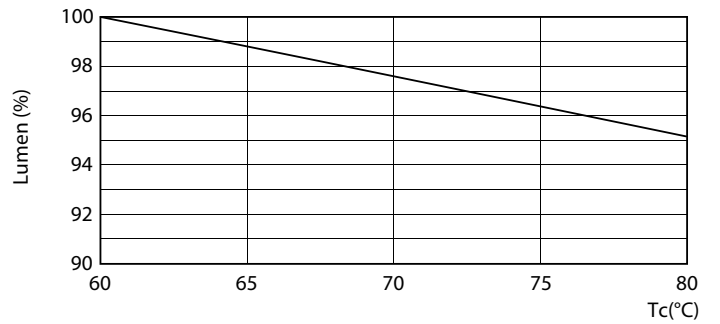

LEDtube 9W 15K LumenVsTc