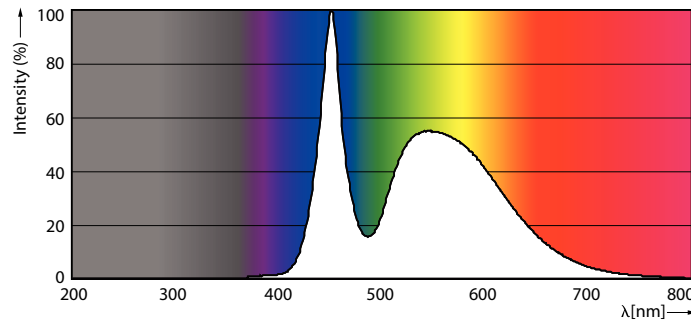

Фотометрические данные

LEDtube 16W G13 765 CN I G