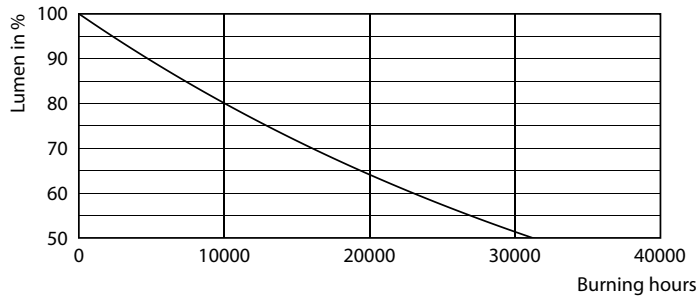

LEDtube 15K