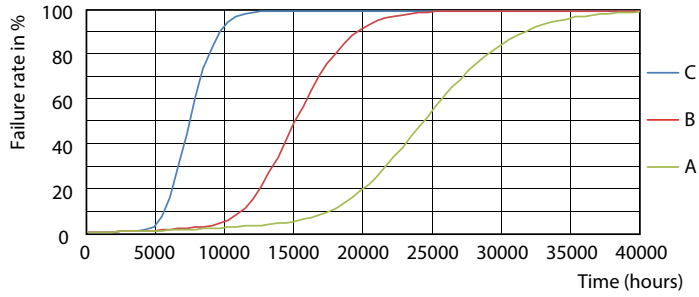

Ecofit Ledtubes T8

Срок службы

LEDtube 15K FailureRate