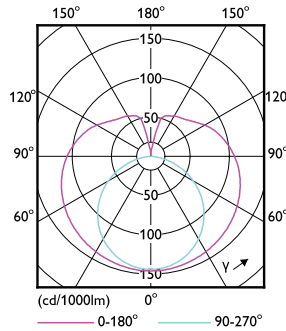

TLED DE EMC 600mm 9W 900lm 6500K G13

Product	Ledtube DE 600mm 9W 765 T8 G13 RCA
----------------	------------------------------------

Фотометрические данные

LEDtube 16W G13 765 CN I G

LEDtube 9W G13 900lm 1