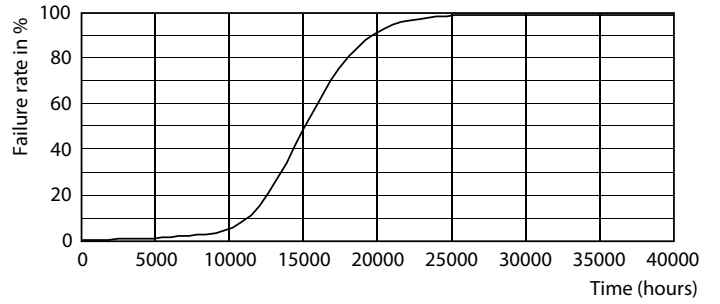

LEDtube 15K

Ecofit Ledtubes T8

Срок службы