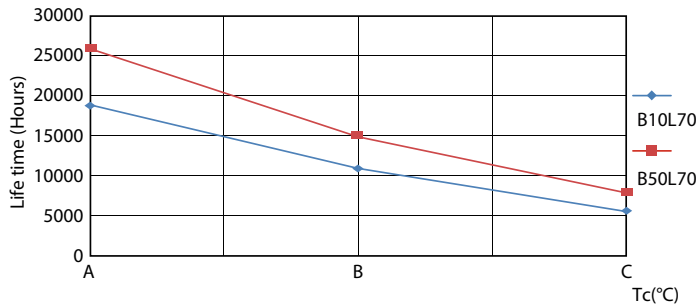

LEDtube 15K LifetimeVsTc