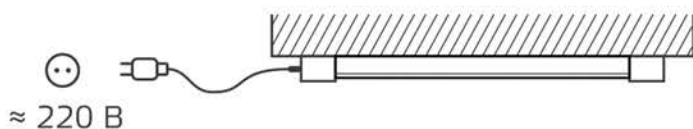

Рекомендации по установке

- Перед установкой закрепите светильник на поверхности с помощью крепежных элементов и подключите к источнику питания через соответствующий разъем (рис. 1);

Рис. 1. Подключение к источнику питания