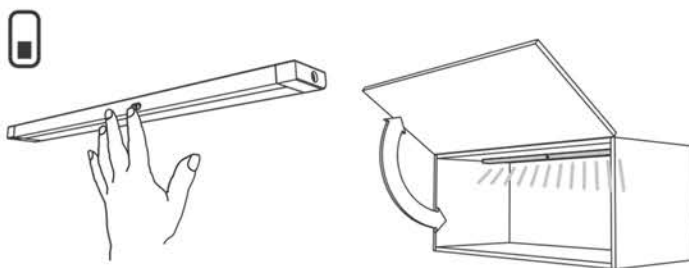

Сертификация и утилизация

- Вся продукция Gauss соответствует требованиям Технического регламента Таможенного Союза: ТР ТС 004/2011 «О безопасности низковольтного оборудования», ТР ТС 020/2011

Рис. 3. Режим 2