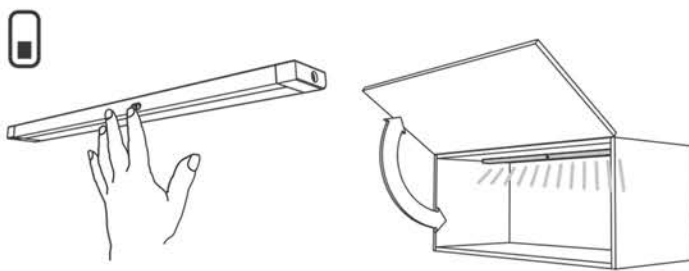

Сертификация и утилизация

- Вся продукция Gauss соответствует требованиям Технического регламента Таможенного Союза: TP TC 004/2011 «О безопасности низковольтного оборудования», TP TC 020/2011

Рис. 3. Режим 2