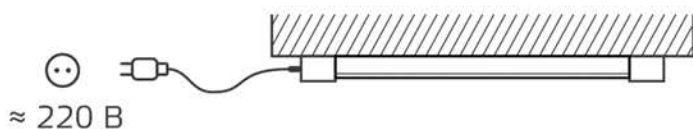

Артикул	Модель	Мощность, Вт	Световой поток, лм	Цветовая температура, К	Вес, кг	Габаритный размер светильника, мм	Цвет корпуса	Режим работы
9020531235	C	3,5	350	4000	0,20	300×29×10	серый	вкл. / выкл.; режим открытый ящик
9020531206	C	6	600	4000	0,30	500×29×10	серый	вкл. / выкл.; режим открытый ящик

Производитель оставляет за собой право вносить в конструкцию и комплектацию изделия технические изменения и усовершенствования, не ухудшающие технические характеристики изделия, в любое время и без предварительного уведомления.

Комплектация

- светодиодный модуль – 1 шт.;
- комплект крепежных элементов – 1 шт.;
- двойной скотч для крепления модуля к любой гладкой поверхности без использования отвертки – 1 шт.;
- источник питания – 1 шт.;
- паспорт изделия – 1 шт.

Рекомендации по установке

- Перед установкой закрепите светильник на поверхности с помощью крепежных элементов и подключите к источнику питания через соответствующий разъем (рис. 1);

Рис. 1. Подключение к источнику питания