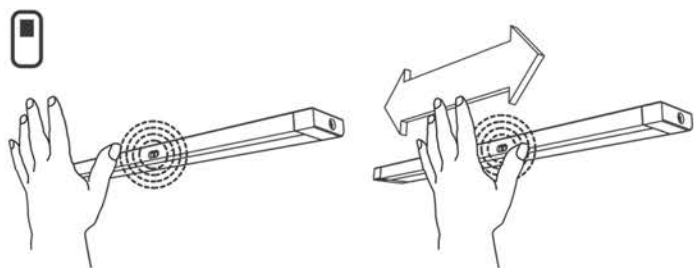

Серия	Управление
C	<p>Режим 1: Для включения/выключения освещения, произведите короткое движение рукой рядом с датчиком на расстоянии 1-3 см. (рис. 2);</p> <p>Режим 2: На корпусе светильника расположен переключатель (рис. 3), в случае выбора режима 2, светильник будет автоматически включаться при удалении любого предмета рядом с датчиком – режим открытый ящик.</p>