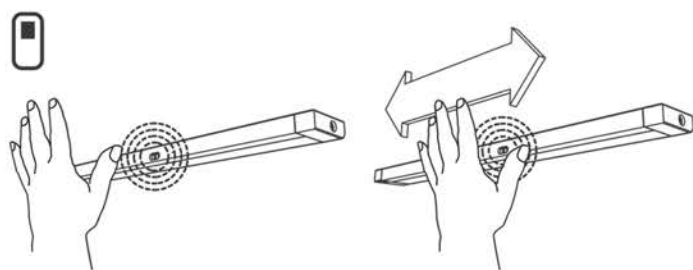

Серия	Управление
C	<p>Режим 1: Для включения/выключения освещения, произведите короткое движение рукой рядом с датчиком на расстоянии 1-3 см. (рис. 2);</p> <p>Режим 2: На корпусе светильника расположен переключатель (рис. 3), в случае выбора режима 2, светильник будет автоматически включаться при удалении любого предмета рядом с датчиком – режим открытый ящик.</p>