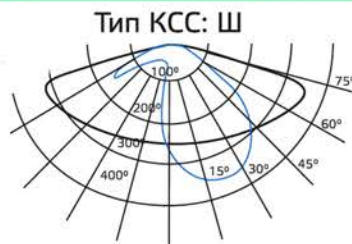

Оптимальное распределение света  
под углом **15°** к горизонту

Мощность	Световой поток	В комплекте крепления для консоли диаметром	Материал корпуса	Напряжение	Цветовая температура
30 W	3 600 lm	40-60 mm	Анодированный алюминий	120-260 V	5000 K
50 W	6 000 lm	40-60 mm			
80 W	9 600 lm	40-60 mm			
100 W	12 000 lm	40-60 mm			
120 W	14 400 lm	48-60 mm			
150 W	18 000 lm	48-60 mm			