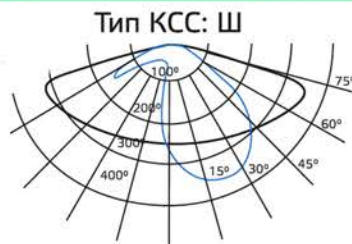

Мощность	Световой поток	В комплекте крепления для консоли диаметром	Материал корпуса	Напряжение	Цветовая температура
30 W	3 600 lm	40-60 mm	Анодированный алюминий	120-260 V	5000 K
50 W	6 000 lm	40-60 mm			
80 W	9 600 lm	40-60 mm			
100 W	12 000 lm	40-60 mm			
120 W	14 400 lm	48-60 mm			
150 W	18 000 lm	48-60 mm			