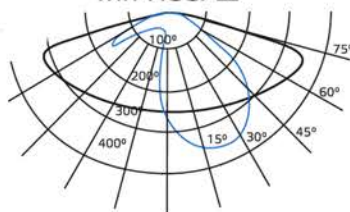

Тип КСС: Ш

| Мощность | Световой поток | В комплекте крепления для консоли диаметром | Материал корпуса | Напряжение | Цветовая температура |
|----------|----------------|---|------------------------|------------|----------------------|
| 30 W | 3 600 lm | 40-60 mm | Анодированный алюминий | 120-260 V | 5000 K |
| 50 W | 6 000 lm | 40-60 mm | | | |
| 80 W | 9 600 lm | 40-60 mm | | | |
| 100 W | 12 000 lm | 40-60 mm | | | |
| 120 W | 14 400 lm | 48-60 mm | | | |
| 150 W | 18 000 lm | 48-60 mm | | | |