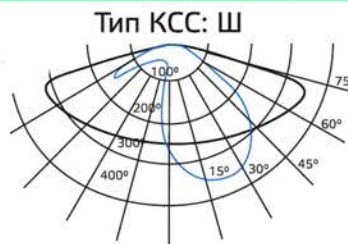

Мощность	Световой поток	В комплекте крепления для консоли диаметром	Материал корпуса	Напряжение	Цветовая температура
30 W	3 600 lm	40-60 mm	Анодированный алюминий	120-260 V	5000 K
50 W	6 000 lm	40-60 mm			
80 W	9 600 lm	40-60 mm			
100 W	12 000 lm	40-60 mm			
120 W	14 400 lm	48-60 mm			
150 W	18 000 lm	48-60 mm			