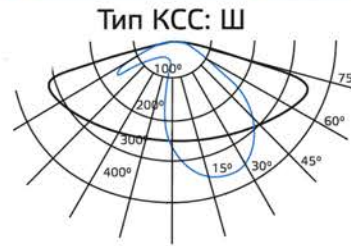

КОНСОЛЬНЫЙ УЛИЧНЫЙ СВЕТИЛЬНИК СЕРИИ QPLUS KCC «Ш»

 Уже на складе

Гарантия:
3 ГОДА

Высокая светоотдача:
120 lm/W

Диапазон рабочих температур:
-45°C ... +50°C

Защита от импульсных помех:
1/2 kV

Оптимальное распределение света
под углом 15° к горизонту