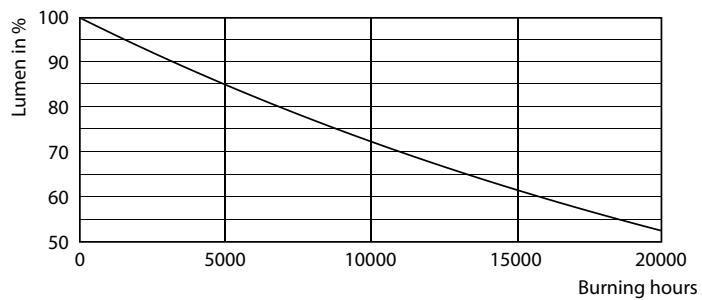

Светодиодная лампа акцентного освещения Essential MR16

Срок службы

LEDspot ESS 50W GU5.3 MR16 827 12D ND RCA

LEDspot ESS 50W GU5.3 MR16 827 12D ND RCA