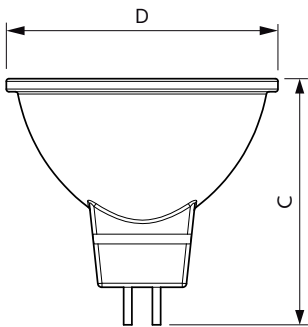

### Чертеж размеров

MR16 12V 3W-35W 230lm 120D 6500K GU5.3

Product	D	C
LED spot 3-35W 120D 6500K 220V	50,5 mm	46,5 mm