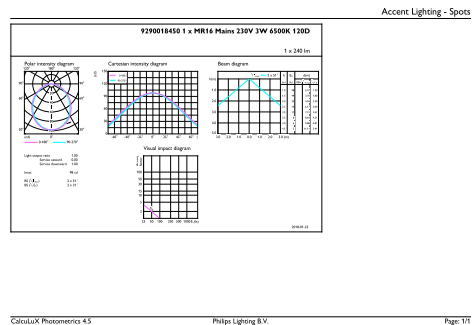

Фотометрические данные

LEDspot ESS 35W GU5.3 MR16 865 12D ND RCA