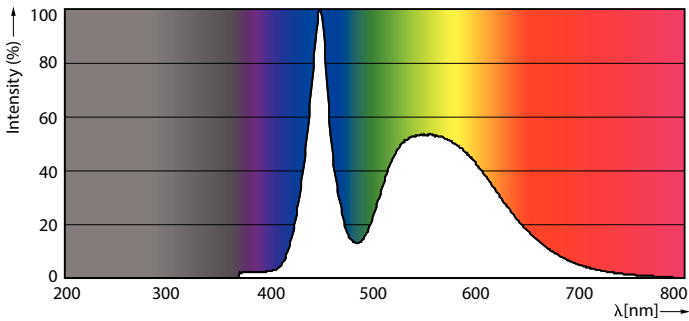

Фотометрические данные

LEDspot ESS 35W GU5.3 MR16 865 12D ND RCA