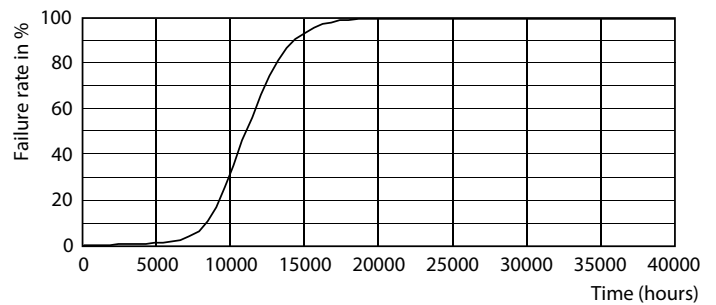

Светодиодная лампа акцентного освещения Essential MR16

Срок службы

LEDspot ESS 50W GU5.3 MR16 827 12D ND RCA

LEDspot ESS 50W GU5.3 MR16 827 12D ND RCA