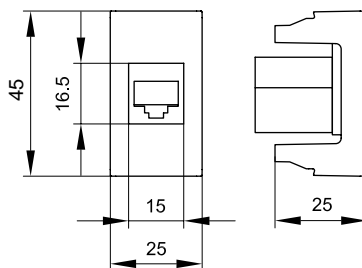

Мультимедийные розетки HDMI и USB с 1 разъемом, 1 модуль

Назначение:

- подсоединение необходимого кабеля к телевизору, плазменной панели, проектору, компьютеру и прочей оргтехнике.

Характеристики:

- проходной разъем типа А-А или "мама-мама";
- комплектуются одномодульным гнездом;
- для подключения необходимой техники потребуется соответствующий кабель HDMI или USB.

Описание	Тип разъема	Кол-во модулей	Установочный размер, мм	Вес, кг/шт.	Цвет	Код
HDMI	A-A	1	43x43	0,040	белый	41018
					серый	41118
					черный	41218
USB 2.0	A-A	1	43x43	0,040	белый	42018
					серый	42118
					черный	42218
USB 3.0	A-A	1	43x43	0,040	белый	43018
					серый	43118
					черный	43218