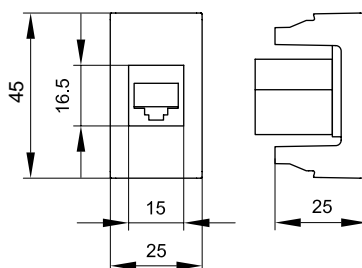

Характеристики:

- в блоке всего 3 клеммы для подключения кабеля – все 3 розетки подключаются одной клеммой;
- имеется заземление;
- диаметр отверстий для ввода кабелей – 3 мм (по 2 отверстия на клемму);
- соответствие ПУЭ, пункт 7.1.49 – имеются автоматические закрывающиеся шторки;
- номинальный ток – 16 А (на весь блок);
- номинальное напряжение – 250 В.

Кол-во модулей	Установочный размер, мм	Вес, кг/шт.	Цвет	Код
6	45x150	0,059	белый	45003
			красный	45013
			серый	45023
			черный	45203

Мультимедийные розетки HDMI и USB с 1 разъемом, 1 модуль

Назначение:

Описание	Тип разъема	Кол-во модулей	Установочный размер, мм	Вес, кг/шт.	Цвет	Код
HDMI	A-A	1	43x43	0,040	белый	41018
					серый	41118
					черный	41218
USB 2.0	A-A	1	43x43	0,040	белый	42018
					серый	42118
					черный	42218
USB 3.0	A-A	1	43x43	0,040	белый	43018
					серый	43118
					черный	43218

Описание	Кол-во модулей	Установочный размер, мм	Вес, кг/шт.	Цвет	Цвет Keystone	Код
RJ-11	1	45x25	0,026	белый	черный	45017
				серый		45117
				черный		45217
RJ-12	1	45x25	0,026	белый	белый	45018
				серый		45118
				черный		45218