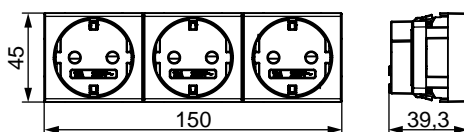

Система электроустановочных изделий "Viva"

Электрические розетки, штекерные, с заземлением и со шторками, моноблок

Назначение:

- подключение оргтехники, бытовых приборов и т. п.;
- экономия времени на подключении кабеля 60 %.

Характеристики:

- в блоке всего 3 клеммы для подключения кабеля – все 3 розетки подключаются одной клеммой;
- имеется заземление;
- диаметр отверстий для ввода кабелей – 3 мм (по 2 отверстия на клемму);
- соответствие ПУЭ, пункт 7.1.49 – имеются автоматические закрывающиеся шторки;
- номинальный ток – 16 А (на весь блок);
- номинальное напряжение – 250 В.

Кол-во модулей	Установочный размер, мм	Вес, кг/шт.	Цвет	Код
6	45x150	0,059	белый	45003
			красный	45013
			серый	45023
			черный	45203