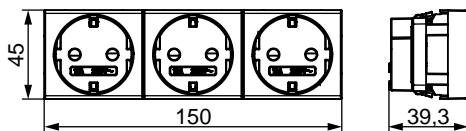

Система электроустановочных изделий "Viva"

Электрические розетки, штекерные, с заземлением и со шторками, моноблок

Назначение:

- подключение оргтехники, бытовых приборов и т. п.;
- экономия времени на подключении кабеля 60 %.

Характеристики:

- в блоке всего 3 клеммы для подключения кабеля – все 3 розетки подключаются одной клеммой;
- имеется заземление;
- диаметр отверстий для ввода кабелей – 3 мм (по 2 отверстия на клемму);
- соответствие ПУЭ, пункт 7.1.49 – имеются автоматические закрывающиеся шторки;
- номинальный ток – 16 А (на весь блок);
- номинальное напряжение – 250 В.

Кол-во модулей	Установочный размер, мм	Вес, кг/шт.	Цвет	Код
6	45x150	0,059	белый	45003
			красный	45013
			серый	45023
			черный	45203