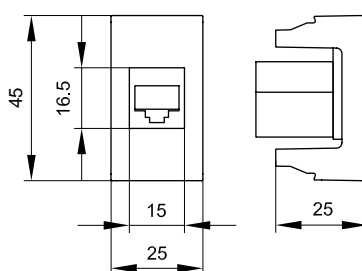

Розетки телефонные

Назначение:

- подсоединение телефонного кабеля.

Характеристики:

- 6P6C;
- комплектуются 1-модульным гнездом;
- все гнезда производства AMP имеют хвостовик для ограничения перегиба и натяжения кабеля;
- для заделки контактов в розетки AMP использовать инструмент типа 110.

Описание	Кол-во модулей	Установочный размер, мм	Вес, кг/шт.	Цвет	Цвет Keystone	Код
RJ-11	1	45x25	0,026	белый	черный	45017
				серый		45117
				черный		45217
RJ-12	1	45x25	0,026	белый	белый	45018
				серый		45118
				черный		45218