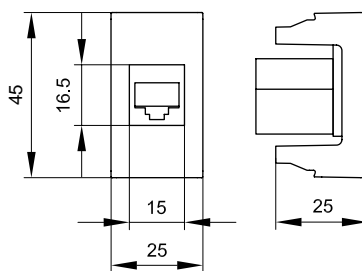

Розетки телефонные

Назначение:

- подсоединение телефонного кабеля.

Характеристики:

- 6P6C;
- комплектуются 1-модульным гнездом;
- все гнезда производства AMP имеют хвостовик для ограничения перегиба и натяжения кабеля;
- для заделки контактов в розетки AMP использовать инструмент типа 110.

Описание	Кол-во модулей	Установочный размер, мм	Вес, кг/шт.	Цвет	Цвет Keystone	Код
RJ-11	1	45x25	0,026	белый	черный	45017
				серый		45117
				черный		45217
RJ-12	1	45x25	0,026	белый	белый	45018
				серый		45118
				черный		45218