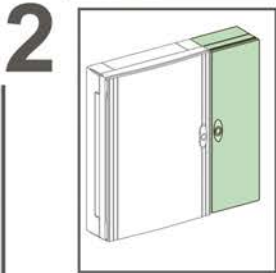

Pragma

Degree of protection IP40

13 mod.  
13 位  
18 mod.  
18 位

x 2

24 mod.  
24 位

x 2

GHV1270201-05

Schneider Electric Industries SAS  
35, rue Joseph Monier  
CS 30323  
F - 92506 Rueil Malmaison Cedex