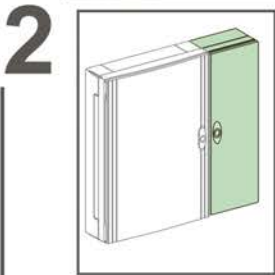

Pragma

Degree of protection IP40

13 mod.
13 位
18 mod.
18 位

x 2

24 mod.
24 位

x 2

GHV1270201-05

Schneider Electric Industries SAS
35, rue Joseph Monier
CS 30323
F - 92506 Rueil Malmaison Cedex