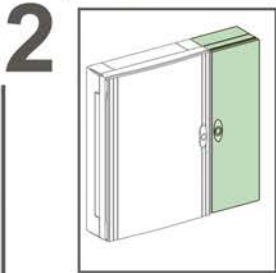

Pragma

Degree of protection IP40

13 mod.
13 位
18 mod.
18 位

x 2

24 mod.
24 位

x 2

GHV1270201-05

Schneider Electric Industries SAS
35, rue Joseph Monier
CS 30323
F - 92506 Rueil Malmaison Cedex