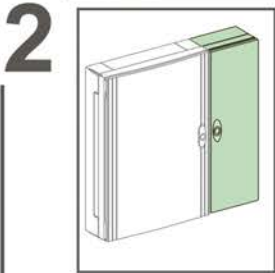

Pragma

Degree of protection IP40

13 mod.
13 位
18 mod.
18 位

24 mod.
24 位

GHV1270201-05

Schneider Electric Industries SAS
35, rue Joseph Monier
CS 30323
F - 92506 Rueil Malmaison Cedex

Данное изделие должно устанавливаться, подключаться и использоваться в соответствии с действующими стандартами и/или нормативными требованиями по установке. Поскольку стандарты, спецификации и элементы конструкции могут периодически изменяться, запросите подтверждение актуальности данных, приведенных в этой публикации.