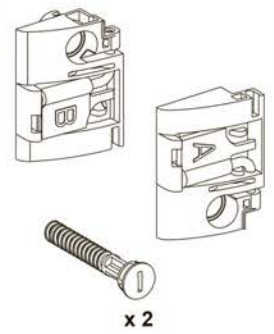

Pragma

Degree of protection IP40

13 mod.
13 位
18 mod.
18 位

24 mod.
24 位

GHV1270201-05

Schneider Electric Industries SAS
35, rue Joseph Monier
CS 30323
F - 92506 Rueil Malmaison Cedex

Данное изделие должно устанавливаться, подключаться и использоваться в соответствии с действующими стандартами и/или нормативными требованиями по установке. Поскольку стандарты, спецификации и элементы конструкции могут периодически изменяться, запросите подтверждение актуальности данных, приведенных в этой публикации.