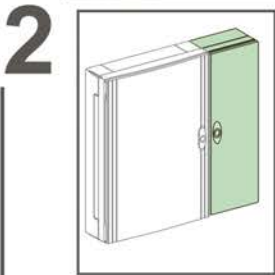

Pragma

Degree of protection IP40

13 mod.  
13 位  
18 mod.  
18 位

x 2

24 mod.  
24 位

x 2

GHV1270201-05

Schneider Electric Industries SAS  
35, rue Joseph Monier  
CS 30323  
F - 92506 Rueil Malmaison Cedex