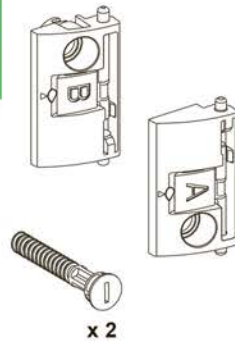

Pragma

Degree of protection IP40

13 mod.
13 位
18 mod.
18 位

24 mod.
24 位

GHV1270201-05

Schneider Electric Industries SAS
35, rue Joseph Monier
CS 30323
F - 92506 Rueil Malmaison Cedex

Данное изделие должно устанавливаться, подключаться и использоваться в соответствии с действующими стандартами и/или нормативными требованиями по установке. Поскольку стандарты, спецификации и элементы конструкции могут периодически изменяться, запросите подтверждение актуальности данных, приведенных в этой публикации.