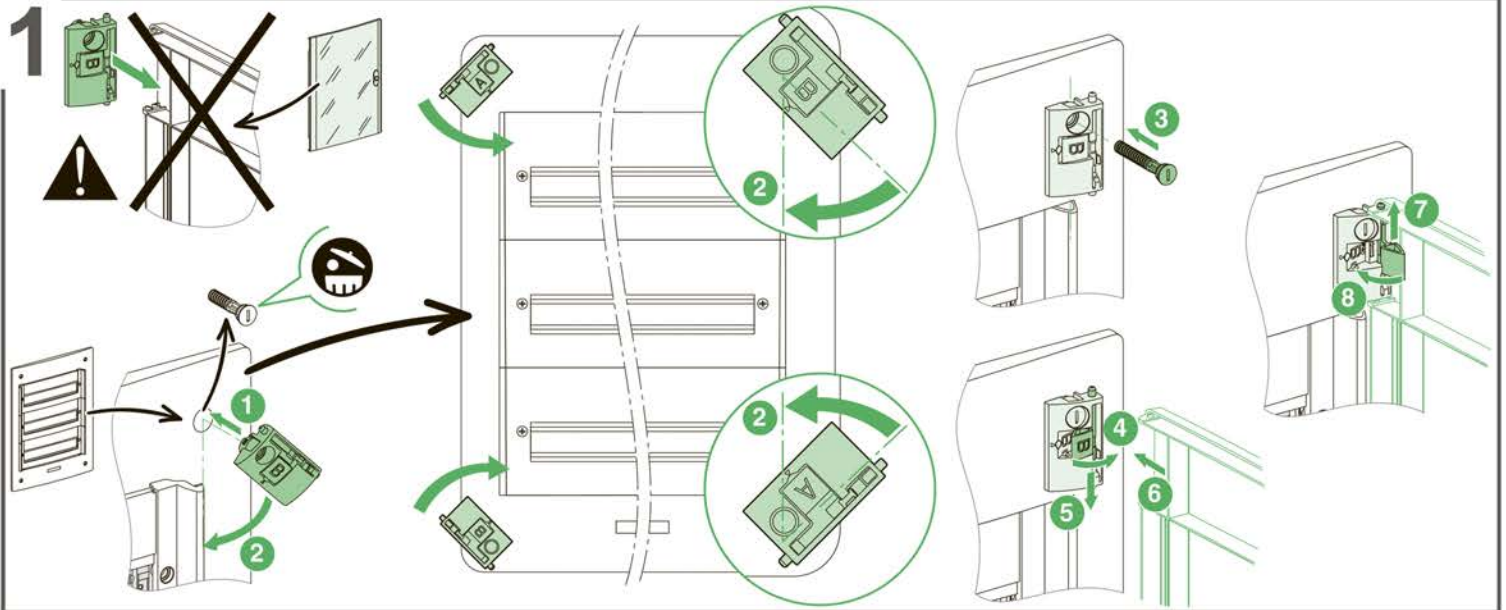

Pragma

Degree of protection IP40

13 mod.
13 位
18 mod.
18 位

24 mod.
24 位

GHV1270201-05

Schneider Electric Industries SAS
35, rue Joseph Monier
CS 30323
F - 92506 Rueil Malmaison Cedex

Данное изделие должно устанавливаться, подключаться и использоваться в соответствии с действующими стандартами и/или нормативными требованиями по установке. Поскольку стандарты, спецификации и элементы конструкции могут периодически изменяться, запросите подтверждение актуальности данных, приведенных в этой публикации.