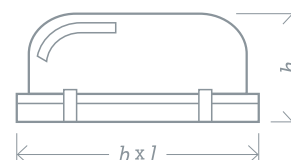

- Высокая эффективность более 80 лм/Вт
- Надежный драйвер с коэффициентом мощности более 0,7
- Литой ударопрочный алюминиевый корпус с увеличенной площадью рассеивания обеспечивает стабильность светового потока и увеличенный срок службы
- Матовый рассеиватель из поликарбоната
- Комфортный мягкий свет
- Антивандальное исполнение
- Удобный и простой монтаж изделия