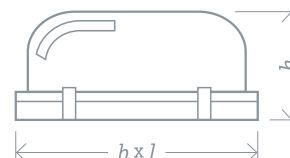

- Высокая эффективность более 80 лм/Вт
- Надежный драйвер с коэффициентом мощности более 0,7
- Литой ударопрочный алюминиевый корпус с увеличенной площадью рассеивания обеспечивает стабильность светового потока и увеличенный срок службы
- Матовый рассеиватель из поликарбоната
- Комфортный мягкий свет
- Антивандальное исполнение
- Удобный и простой монтаж изделия