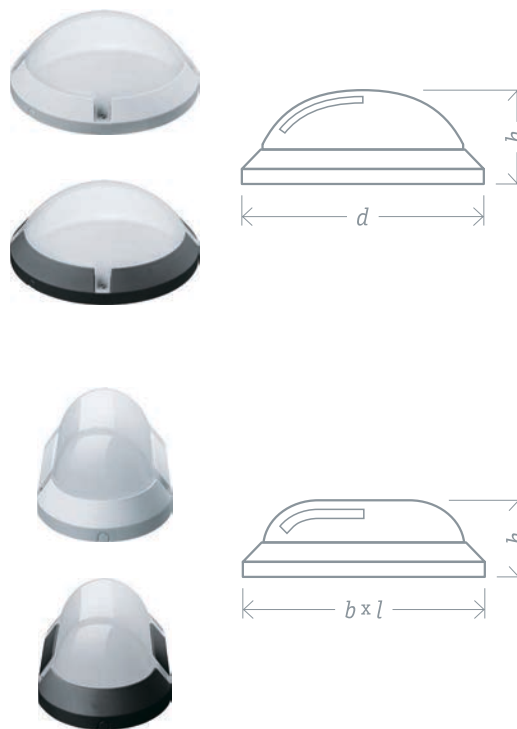

Код продукта	Мощность, Вт	Напряжение, В	Цветовая температура, К	Световой поток, лм	Цвет	Форма светильника	Размер, d(b x l) x h, мм	Кол-во штук в коробке	Штрихкод
NBL-PO1-8-4K-WH-IP65-LED	8	220–240	4000	700	белый	овал	120 x 208 x 74	1/32	4607136 94822 8
NBL-PO1-8-4K-BL-IP65-LED	8	220–240	4000	700	черный	овал	120 x 208 x 74	1/32	4607136 94824 2
NBL-PR1-8-4K-WH-IP65-LED	8	220–240	4000	700	белый	круг	Ø197 x 76	1/32	4607136 94829 7
NBL-PR1-8-4K-BL-IP65-LED	8	220–240	4000	700	черный	круг	Ø197 x 76	1/32	4607136 94831 0
NBL-PR1-13-4K-WH-IP65-LED	13	220–240	4000	1150	белый	круг	Ø235 x 94	1/24	4607136 94839 6
NBL-PR1-13-4K-BL-IP65-LED	13	220–240	4000	1150	черный	круг	Ø235 x 94	1/24	4607136 94841 9
Светильники с оптико-акустическим датчиком									
NBL-PO1-8-4K-WH-IP65-SNRV-LED	8	220–240	4000	700	белый	овал	120 x 208 x 74	1/32	4650074 61590 5
NBL-PR1-8-4K-WH-IP65-SNRV-LED	8	220–240	4000	700	белый	круг	Ø197 x 76	1/32	4650074 61591 2
NBL-PR1-13-4K-WH-IP65-SNRV-LED	13	220–240	4000	1150	белый	круг	Ø235 x 94	1/24	4650074 61592 9