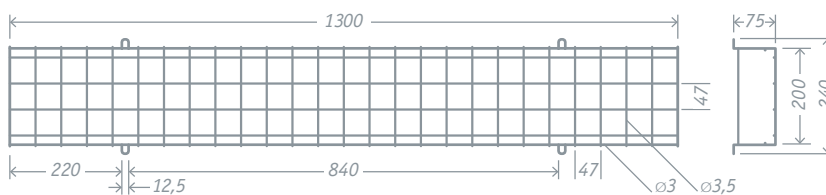

- Изготовлена из стальной низкоуглеродистой проволоки $\varnothing 3,0$ и $3,5$ мм
- Белая порошковая окраска для защиты от коррозии
- Накладной способ установки
- Монтажный набор в комплекте
- Гарантия 12 месяцев

Размеры, мм

Код продукта

NPG-02-1300-200

Цвет

белый

Материал

металл

Размер, мм