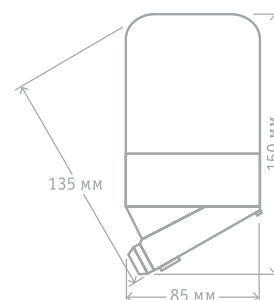

Код продукта	Тип светильника	Мощность, Вт	Напряжение, В, частота, Гц	Цвет	Рассеиватель	Способ установки	Сечение подключаемых проводников, мм ²	Кол-во шт. в коробке	Штрихкод
NBL-SA1-60-E27-WH	НПБ 400	60	230, 50/60	белый	матовый	на потолке/стене	0,75–1,5	1/16	4650074 61509 7
NBL-SA2-60-E27-WH	НПБ 400-1	60	230, 50/60	белый	матовый	на стене	0,75–1,5	1/16	4680043 14088 6