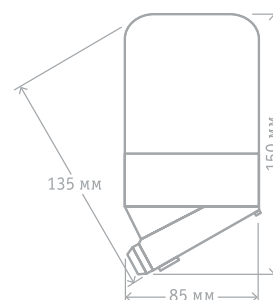

Код продукта	Тип светильника	Мощность, Вт	Напряжение, В, частота, Гц	Цвет	Рассеиватель	Способ установки	Сечение подключаемых проводников, мм ²	Кол-во шт. в коробке	Штрихкод
NBL-SA1-60-E27-WH	НПБ 400	60	230, 50/60	белый	матовый	на потолке/стене	0,75–1,5	1/16	4650074 61509 7
NBL-SA2-60-E27-WH	НПБ 400-1	60	230, 50/60	белый	матовый	на стене	0,75–1,5	1/16	4680043 14088 6