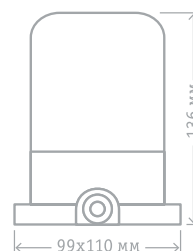

Код продукта	Тип светильника	Мощность, Вт	Напряжение, В, частота, Гц	Цвет	Рассеиватель	Способ установки	Сечение подключаемых проводников, мм ²	Кол-во шт. в коробке	Штрихкод
NBL-SA1-60-E27-WH	НПБ 400	60	230, 50/60	белый	матовый	на потолке/стене	0,75–1,5	1/16	4650074 61509 7
NBL-SA2-60-E27-WH	НПБ 400-1	60	230, 50/60	белый	матовый	на стене	0,75–1,5	1/16	4680043 14088 6