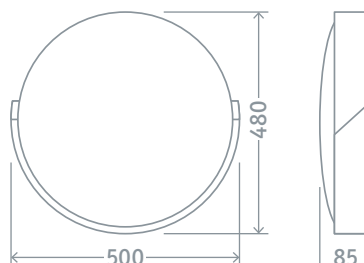

Код продукта	Мощность, Вт	Цвет	Напряжение, В	Цветовая температура, К	Световой поток, лм	Размеры, мм	Кол-во штук в коробке	Штрихкод
NLF-C-002-01	60	белый/светлое дерево	170–240	3000/4000/6500	2800	500x480x85	1/5	4680043 14121 0