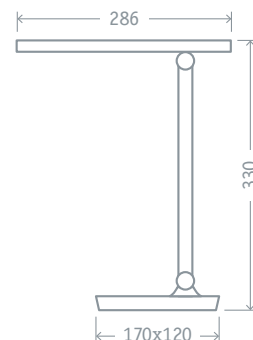

Код продукта	Мощность, Вт	Напряжение, В	Цвет	Цветовая температура, К	Длина провода, м	Световой поток, лм	Кол-во штук в коробке	Штрихкод
NDF-D029-9W-MK-WH-LED	9	100–240	белый	3000/4000/6000	1,5	450	1/30	4630085 82740 5
NDF-D029-9W-MK-BL-LED	9	100–240	черный	3000/4000/6000	1,5	450	1/30	4630085 82741 2