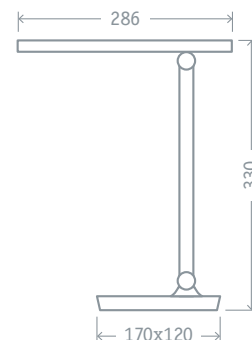

Код продукта	Мощность, Вт	Напряжение, В	Цвет	Цветовая температура, К	Длина провода, м	Световой поток, лм	Кол-во штук в коробке	Штрихкод
NDF-D029-9W-MK-WH-LED	9	100–240	белый	3000/4000/6000	1,5	450	1/30	4630085 82740 5
NDF-D029-9W-MK-BL-LED	9	100–240	черный	3000/4000/6000	1,5	450	1/30	4630085 82741 2