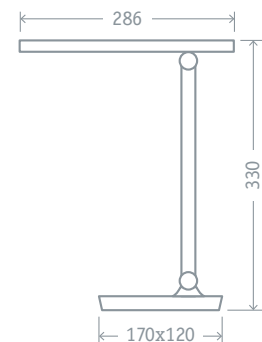

Код продукта	Мощность, Вт	Напряжение, В	Цвет	Цветовая температура, К	Длина провода, м	Световой поток, лм	Кол-во штук в коробке	Штрихкод
NDF-D029-9W-MK-WH-LED	9	100–240	белый	3000/4000/6000	1,5	450	1/30	4630085 82740 5
NDF-D029-9W-MK-BL-LED	9	100–240	черный	3000/4000/6000	1,5	450	1/30	4630085 82741 2