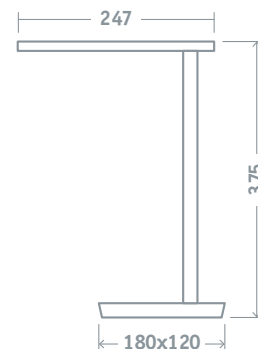

Код продукта	Мощность, Вт	Напряжение, В	Цвет	Цветовая температура, К	Длина провода, м	Световой поток, лм	Кол-во штук в коробке	Штрихкод
NDF-D030-6W-MK-WH-LED	6	100-240	белый	3000/3500/4500/5500	1,2	290	1/20	4630085 82742 9