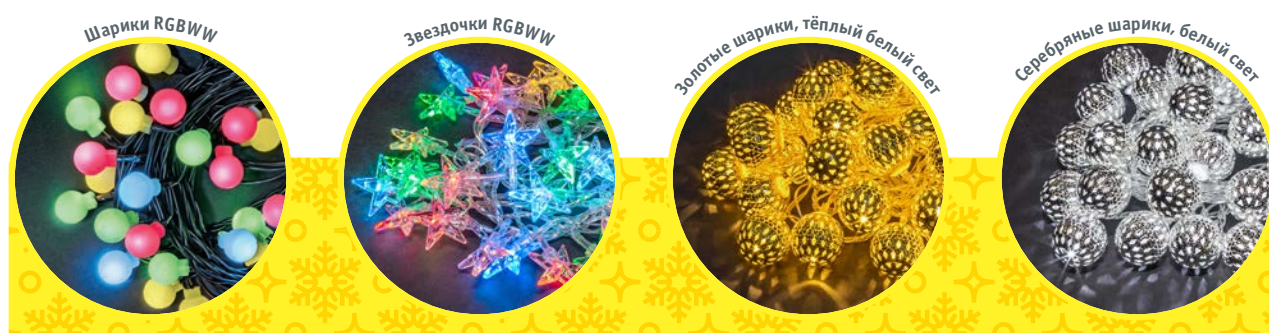

Гирлянда «фигурки»

8 режимов работы

1. Комбинированный
2. Волнообразный
3. Последовательный
4. Перетекающий
5. Бегущая вспышка
6. Затухающий
7. Мерцающий
8. Постоянный

Артикул	Цвет свечения	Тип провода	Длина, м	Кол-во светодиодов, шт.	Код
Шарики ПВХ, Ø 1,5 см					
NGF-B01-48RGBWW-8-5.3m-230-C8-BL-IP20	RGBWW	чёрный ПВХ	5,3	48	61834
NGF-B01-80RGBWW-8-7.9m-230-C8-BL-IP20	RGBWW	чёрный ПВХ	7,9	80	61835
NGF-B01-128RGBWW-8-11.5m-230-C8-BL-IP20	RGBWW	чёрный ПВХ	11,5	128	61836
Звездочки ПВХ					
NGF-D005-30RGBY-230	RGBWW	прозрачный ПВХ	3,9	30	14043
Золотые металлические шарики, Ø 1,5 см					
NGF-D003-30WW-230	тёплый белый	прозрачный ПВХ	3,9	30	14041
Серебряные металлические шарики, Ø 1,5 см					
NGF-D004-30CW-230	белый	прозрачный ПВХ	3,9	30	14042