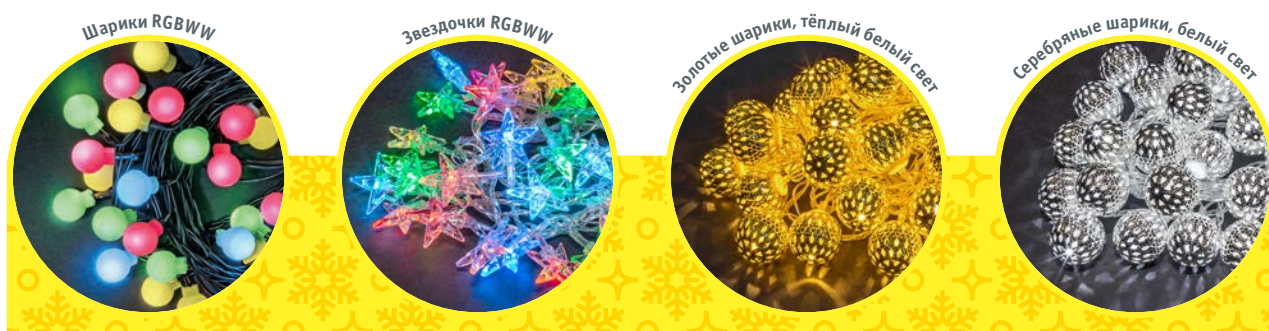

Интерьерное декоративное освещение

Гирлянда «сеть»

8 режимов работы

1. Комбинированный
2. Волнообразный
3. Последовательный
4. Перетекающий
5. Бегущая вспышка
6. Затухающий
7. Мерцающий
8. Постоянный

Артикул	Цвет свечения	Тип провода	Расстояние между диодами, см	Код
1,5 x 1,5 метра, 156 светодиодов				
NGF-N01-156RGBV-12-1.5x1.5m-230-TR-IP20	RGBV	прозрачный ПВХ	12	61845
NGF-N01-156WW-12-1.5x1.5m-230-TR-IP20	тёплый белый	прозрачный ПВХ	12	61846
NGF-N01-156CW-12-1.5x1.5m-230-TR-IP20	белый	прозрачный ПВХ	12	61847
NGF-N01-156B-12-1.5x1.5m-230-TR-IP20	синий	прозрачный ПВХ	12	61848
2 x 2 метра, 240 светодиодов				
NGF-N01-240RGBV-12-2x2m-230-TR-IP20	RGBV	прозрачный ПВХ	12	61849
NGF-N01-240WW-12-2x2m-230-TR-IP20	тёплый белый	прозрачный ПВХ	12	61850
NGF-N01-240CW-12-2x2m-230-TR-IP20	белый	прозрачный ПВХ	12	61851
NGF-N01-240B-12-2x2m-230-TR-IP20	синий	прозрачный ПВХ	12	61852

Гирлянда «фигурки»

8 режимов работы

1. Комбинированный
2. Волнообразный
3. Последовательный
4. Перетекающий
5. Бегущая вспышка
6. Затухающий
7. Мерцающий
8. Постоянный

Артикул	Цвет свечения	Тип провода	Длина, м	Кол-во светодиодов, шт.	Код
Шарики ПВХ, Ø 1,5 см					
NGF-B01-48RGBWW-8-5.3m-230-C8-BL-IP20	RGBWW	чёрный ПВХ	5,3	48	61834
NGF-B01-80RGBWW-8-7.9m-230-C8-BL-IP20	RGBWW	чёрный ПВХ	7,9	80	61835
NGF-B01-128RGBWW-8-11.5m-230-C8-BL-IP20	RGBWW	чёрный ПВХ	11,5	128	61836
Звездочки ПВХ					
NGF-D005-30RGBV-230	RGBWW	прозрачный ПВХ	3,9	30	14043
Золотые металлические шарики, Ø 1,5 см					
NGF-D003-30WW-230	тёплый белый	прозрачный ПВХ	3,9	30	14041
Серебряные металлические шарики, Ø 1,5 см					
NGF-D004-30CW-230	белый	прозрачный ПВХ	3,9	30	14042