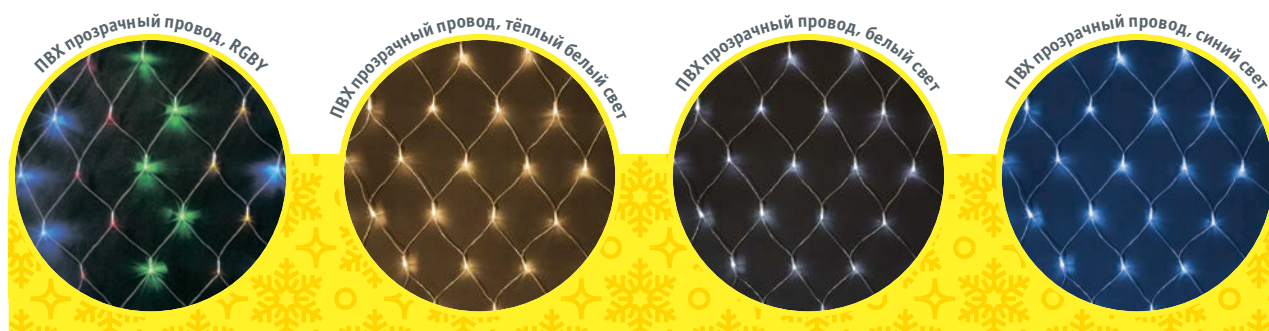

Интерьерное декоративное освещение

Navigator

Гирлянда «сеть»

8 режимов работы

1. Комбинированный
2. Волнообразный
3. Последовательный
4. Перетекающий
5. Бегущая вспышка
6. Затухающий
7. Мерцающий
8. Постоянный

| Артикул | Цвет свечения | Тип провода | Расстояние между диодами, см | Код |
|---|---------------|----------------|------------------------------|-------|
| 1,5 x 1,5 метра, 156 светодиодов | | | | |
| NGF-N01-156RGBY-12-1.5x1.5m-230-TR-IP20 | RGBY | прозрачный ПВХ | 12 | 61845 |
| NGF-N01-156WW-12-1.5x1.5m-230-TR-IP20 | тёплый белый | прозрачный ПВХ | 12 | 61846 |
| NGF-N01-156CW-12-1.5x1.5m-230-TR-IP20 | белый | прозрачный ПВХ | 12 | 61847 |
| NGF-N01-156B-12-1.5x1.5m-230-TR-IP20 | синий | прозрачный ПВХ | 12 | 61848 |
| 2 x 2 метра, 240 светодиодов | | | | |
| NGF-N01-240RGBY-12-2x2m-230-TR-IP20 | RGBY | прозрачный ПВХ | 12 | 61849 |
| NGF-N01-240WW-12-2x2m-230-TR-IP20 | тёплый белый | прозрачный ПВХ | 12 | 61850 |
| NGF-N01-240CW-12-2x2m-230-TR-IP20 | белый | прозрачный ПВХ | 12 | 61851 |
| NGF-N01-240B-12-2x2m-230-TR-IP20 | синий | прозрачный ПВХ | 12 | 61852 |