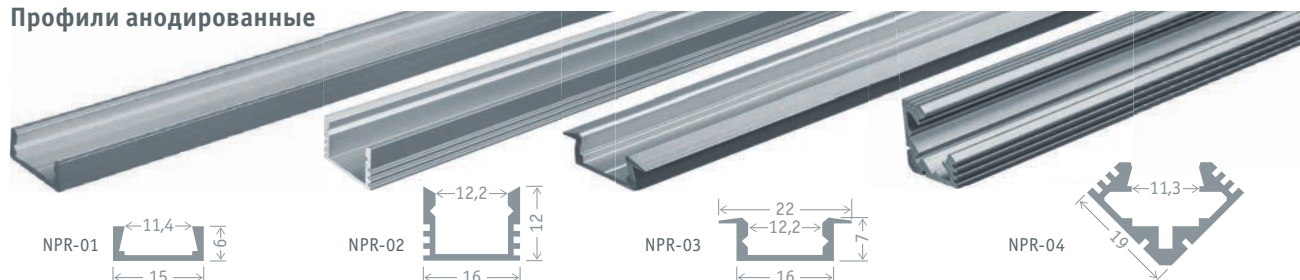

NPR

Алюминиевые профили и аксессуары для монтажа светодиодной ленты Navigator серии NPR позволяют интегрировать светодиодную ленту в Ваш интерьер и организовать декоративную подсветку любой сложности без монтажа ниш и других принадлежностей.

Профили анодированные

Код продукта	Тип изделия	Размер	Материал	Цвет	Кол-во шт. в упаковке	Штрихкод
NPR-01	накладной	15x6 мм, 2 м	алюминий	серебро	1/50	4630085 82612 5
NPR-02	накладной	16x12 мм, 2 м	алюминий	серебро	1/50	4630085 82616 3
NPR-03	врезной	22x7 мм, 2 м	алюминий	серебро	1/50	4630085 82620 0
NPR-04	угловой	19x19 мм, 2 м	алюминий	серебро	1/50	4630085 82625 5

Экраны для профилей матовые

NPR-01-DIFF

NPR-02-DIFF

Код продукта	Тип изделия	Материал	Кол-во шт. в упак.	Штрихкод
NPR-01-DIFF	изогнутый для профилей NPR-02/03	пластик	1/200	4630085 82629 3
NPR-02-DIFF	прямой для профилей NPR-01/04	пластик	1/200	4630085 82630 9