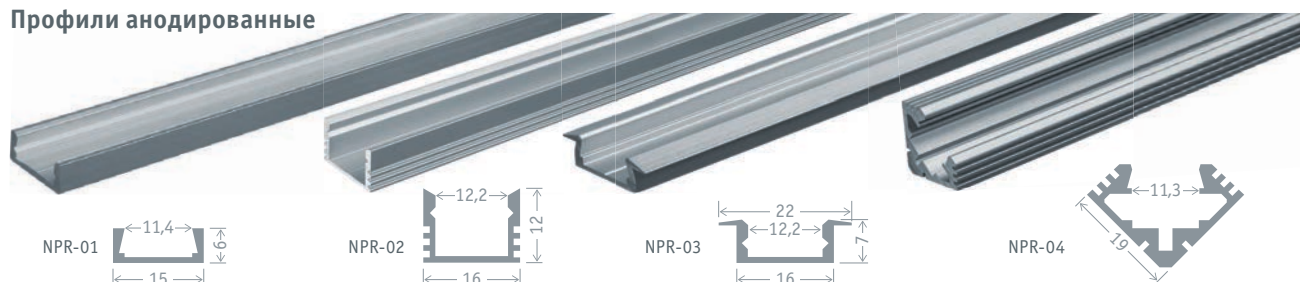

**NPR**

Алюминиевые профили и аксессуары для монтажа светодиодной ленты Navigator серии NPR позволяют интегрировать светодиодную ленту в Ваш интерьер и организовать декоративную подсветку любой сложности без монтажа ниш и других принадлежностей.

Профили анодированные

| Код продукта | Тип изделия | Размер        | Материал | Цвет    | Кол-во шт. в упаковке | Штрихкод        |
|--------------|-------------|---------------|----------|---------|-----------------------|-----------------|
| NPR-01       | накладной   | 15x6 мм, 2 м  | алюминий | серебро | 1/50                  | 4630085 82612 5 |
| NPR-02       | накладной   | 16x12 мм, 2 м | алюминий | серебро | 1/50                  | 4630085 82616 3 |
| NPR-03       | врезной     | 22x7 мм, 2 м  | алюминий | серебро | 1/50                  | 4630085 82620 0 |
| NPR-04       | угловой     | 19x19 мм, 2 м | алюминий | серебро | 1/50                  | 4630085 82625 5 |

Экраны для профилей матовые

NPR-01-DIFF

NPR-02-DIFF

| Код продукта | Тип изделия                      | Материал | Кол-во шт. в упак. | Штрихкод        |
|--------------|----------------------------------|----------|--------------------|-----------------|
| NPR-01-DIFF  | изогнутый для профилей NPR-02/03 | пластик  | 1/200              | 4630085 82629 3 |
| NPR-02-DIFF  | прямой для профилей NPR-01/04    | пластик  | 1/200              | 4630085 82630 9 |