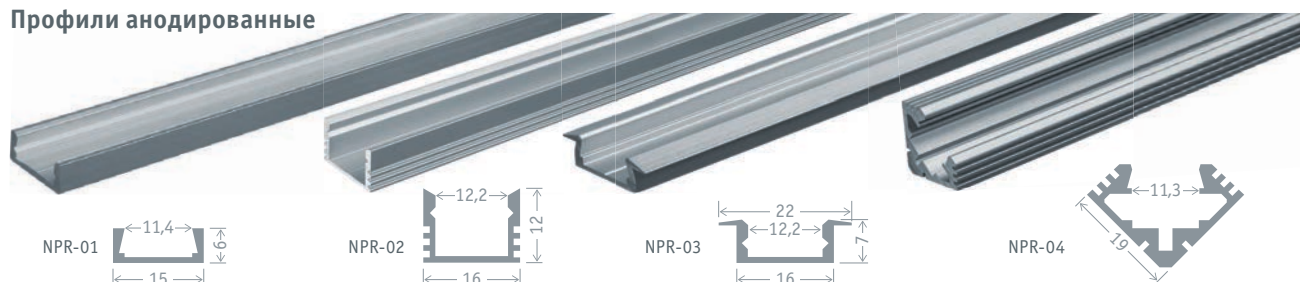

NPR

Алюминиевые профили и аксессуары для монтажа светодиодной ленты Navigator серии NPR позволяют интегрировать светодиодную ленту в Ваш интерьер и организовать декоративную подсветку любой сложности без монтажа ниш и других принадлежностей.

Профили анодированные

Код продукта	Тип изделия	Размер	Материал	Цвет	Кол-во шт. в упаковке	Штрихкод
NPR-01	накладной	15x6 мм, 2 м	алюминий	серебро	1/50	4630085 82612 5
NPR-02	накладной	16x12 мм, 2 м	алюминий	серебро	1/50	4630085 82616 3
NPR-03	врезной	22x7 мм, 2 м	алюминий	серебро	1/50	4630085 82620 0
NPR-04	угловой	19x19 мм, 2 м	алюминий	серебро	1/50	4630085 82625 5

Экраны для профилей матовые

NPR-01-DIFF

NPR-02-DIFF

Код продукта	Тип изделия	Материал	Кол-во шт. в упак.	Штрихкод
NPR-01-DIFF	изогнутый для профилей NPR-02/03	пластик	1/200	4630085 82629 3
NPR-02-DIFF	прямой для профилей NPR-01/04	пластик	1/200	4630085 82630 9