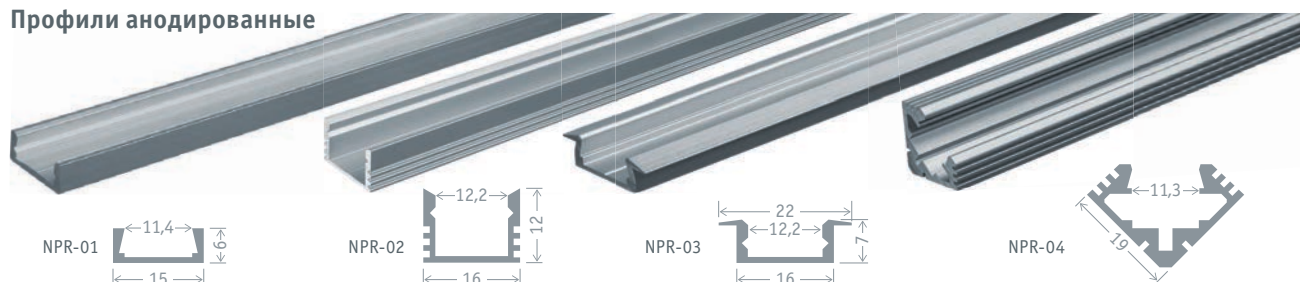

**NPR**

Алюминиевые профили и аксессуары для монтажа светодиодной ленты Navigator серии NPR позволяют интегрировать светодиодную ленту в Ваш интерьер и организовать декоративную подсветку любой сложности без монтажа ниш и других принадлежностей.

Профили анодированные

Код продукта	Тип изделия	Размер	Материал	Цвет	Кол-во шт. в упаковке	Штрихкод
NPR-01	накладной	15x6 мм, 2 м	алюминий	серебро	1/50	4630085 82612 5
NPR-02	накладной	16x12 мм, 2 м	алюминий	серебро	1/50	4630085 82616 3
NPR-03	врезной	22x7 мм, 2 м	алюминий	серебро	1/50	4630085 82620 0
NPR-04	угловой	19x19 мм, 2 м	алюминий	серебро	1/50	4630085 82625 5

Экраны для профилей матовые

NPR-01-DIFF

NPR-02-DIFF

Код продукта	Тип изделия	Материал	Кол-во шт. в упак.	Штрихкод
NPR-01-DIFF	изогнутый для профилей NPR-02/03	пластик	1/200	4630085 82629 3
NPR-02-DIFF	прямой для профилей NPR-01/04	пластик	1/200	4630085 82630 9