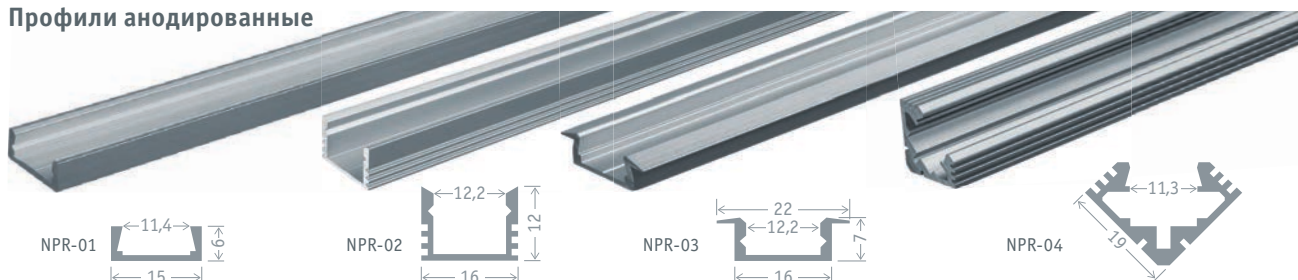

**NPR**

Алюминиевые профили и аксессуары для монтажа светодиодной ленты Navigator серии NPR позволяют интегрировать светодиодную ленту в Ваш интерьер и организовать декоративную подсветку любой сложности без монтажа ниш и других принадлежностей.

Профили анодированные

Код продукта	Тип изделия	Размер	Материал	Цвет	Кол-во шт. в упаковке	Штрихкод
NPR-01	накладной	15x6 мм, 2 м	алюминий	серебро	1/50	4630085 82612 5
NPR-02	накладной	16x12 мм, 2 м	алюминий	серебро	1/50	4630085 82616 3
NPR-03	врезной	22x7 мм, 2 м	алюминий	серебро	1/50	4630085 82620 0
NPR-04	угловой	19x19 мм, 2 м	алюминий	серебро	1/50	4630085 82625 5

Экраны для профилей матовые

NPR-01-DIFF

NPR-02-DIFF

Код продукта	Тип изделия	Материал	Кол-во шт. в упак.	Штрихкод
NPR-01-DIFF	изогнутый для профилей NPR-02/03	пластик	1/200	4630085 82629 3
NPR-02-DIFF	прямой для профилей NPR-01/04	пластик	1/200	4630085 82630 9