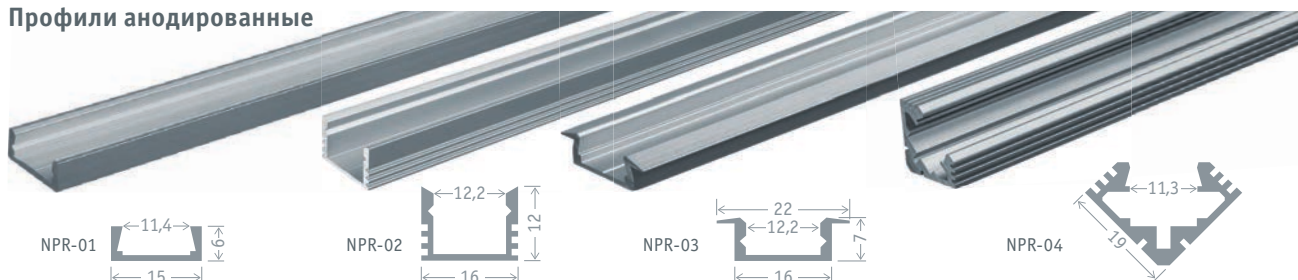

NPR

Алюминиевые профили и аксессуары для монтажа светодиодной ленты Navigator серии NPR позволяют интегрировать светодиодную ленту в Ваш интерьер и организовать декоративную подсветку любой сложности без монтажа ниш и других принадлежностей.

Профили анодированные

Код продукта	Тип изделия	Размер	Материал	Цвет	Кол-во шт. в упаковке	Штрихкод
NPR-01	накладной	15x6 мм, 2 м	алюминий	серебро	1/50	4630085 82612 5
NPR-02	накладной	16x12 мм, 2 м	алюминий	серебро	1/50	4630085 82616 3
NPR-03	врезной	22x7 мм, 2 м	алюминий	серебро	1/50	4630085 82620 0
NPR-04	угловой	19x19 мм, 2 м	алюминий	серебро	1/50	4630085 82625 5

Экраны для профилей матовые

NPR-01-DIFF

NPR-02-DIFF

Код продукта	Тип изделия	Материал	Кол-во шт. в упак.	Штрихкод
NPR-01-DIFF	изогнутый для профилей NPR-02/03	пластик	1/200	4630085 82629 3
NPR-02-DIFF	прямой для профилей NPR-01/04	пластик	1/200	4630085 82630 9