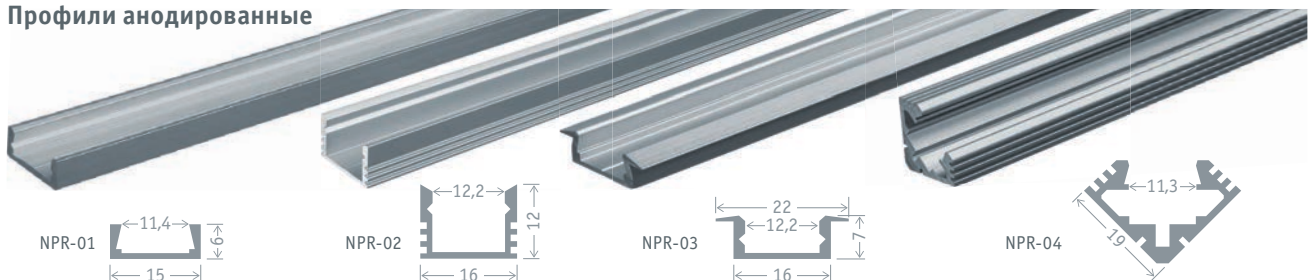

NPR

Алюминиевые профили и аксессуары для монтажа светодиодной ленты Navigator серии NPR позволяют интегрировать светодиодную ленту в Ваш интерьер и организовать декоративную подсветку любой сложности без монтажа ниш и других принадлежностей.

Профили анодированные

Код продукта	Тип изделия	Размер	Материал	Цвет	Кол-во шт. в упаковке	Штрихкод
NPR-01	накладной	15x6 мм, 2 м	алюминий	серебро	1/50	4630085 82612 5
NPR-02	накладной	16x12 мм, 2 м	алюминий	серебро	1/50	4630085 82616 3
NPR-03	врезной	22x7 мм, 2 м	алюминий	серебро	1/50	4630085 82620 0
NPR-04	угловой	19x19 мм, 2 м	алюминий	серебро	1/50	4630085 82625 5

Экраны для профилей матовые

NPR-01-DIFF

NPR-02-DIFF

Код продукта	Тип изделия	Материал	Кол-во шт. в упак.	Штрихкод
NPR-01-DIFF	изогнутый для профилей NPR-02/03	пластик	1/200	4630085 82629 3
NPR-02-DIFF	прямой для профилей NPR-01/04	пластик	1/200	4630085 82630 9